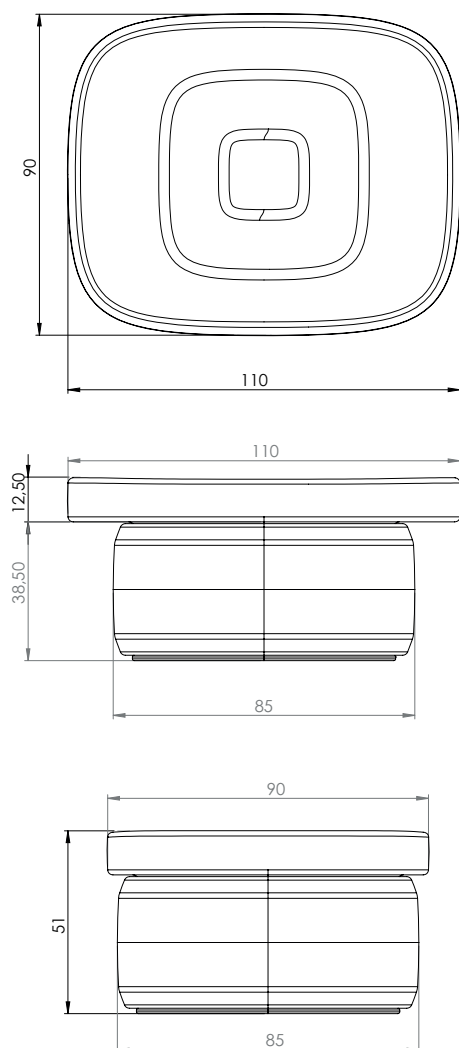

Mydelniczka DERBY STYLE stojąca z uchwytem szkło/chrom

VIGOUR

derby style

Mydelniczka DERBY STYLE stojąca z uchwytem szkło/chrom

nr zam.: DERSDMS

Informacje

Kolor: szkło/chrom