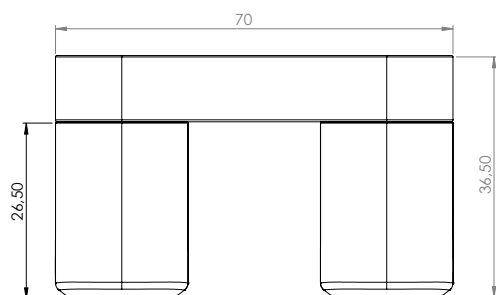

Haczyk DERBY STYLE

podwójny chrom

VIGOUR

derby style

Haczyk DERBY STYLE
podwójny chrom

nr zam.: DERSDH02

Informacje

Kolor: chrom