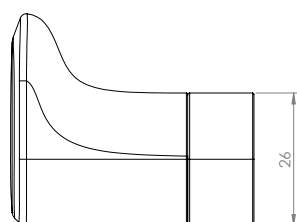

Haczyk DERBY STYLE

podwójny chrom

VIGOUR

derby style

Haczyk DERBY STYLE
podwójny chrom

nr zam.: DERSDH02

Informacje

Kolor: chrom