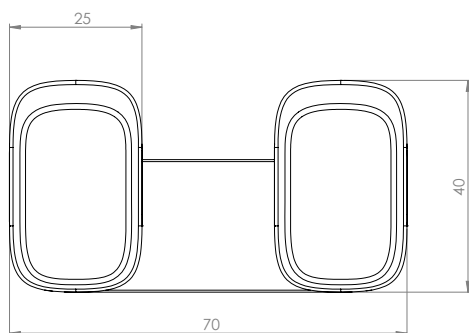

Haczyk DERBY STYLE

podwójny chrom

VIGOUR

derby style

Haczyk DERBY STYLE
podwójny chrom

nr zam.: DERSDH02

Informacje

Kolor: chrom