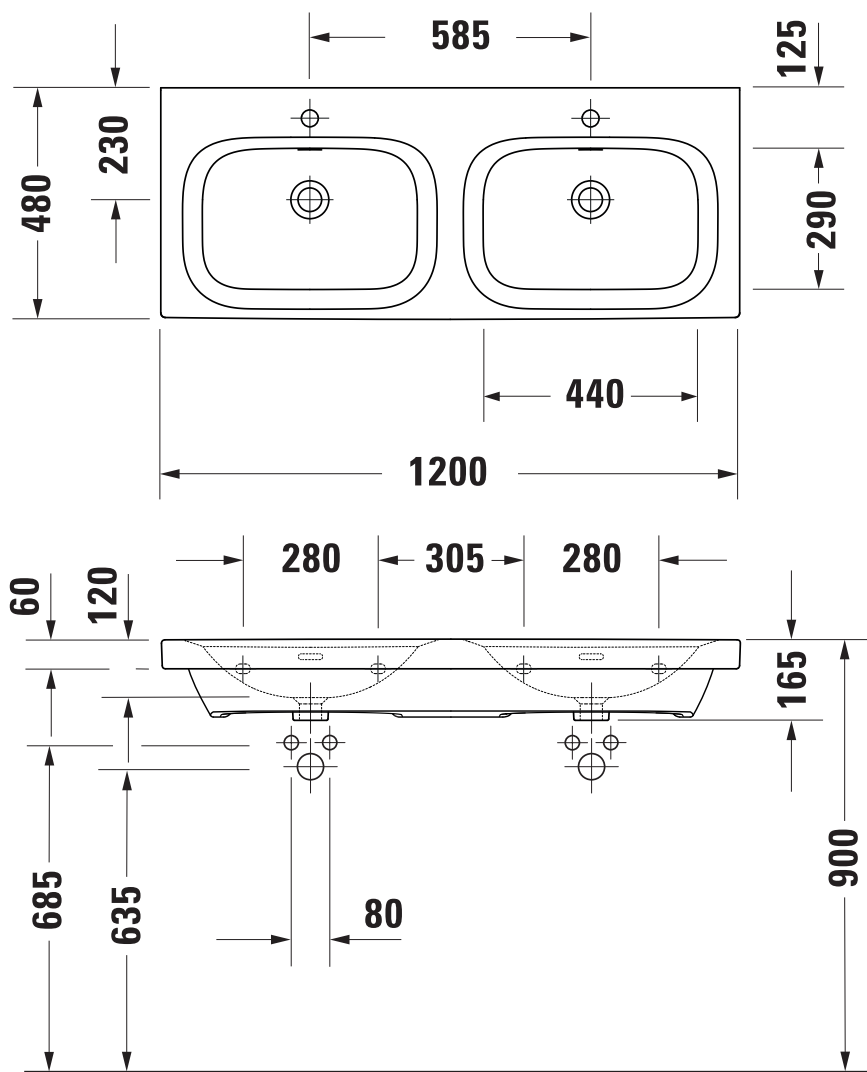

## derby style

Umywarka DERBY STYLE  
120x48 podwójna  
2/o z/p biała

KBN: DERSCUM122O2K

### Informacje:

szerokość: 1200 mm  
głębokość: 480 mm  
Kolor: Biały  
2 otwory, 2 przelewy.

### Opcja:

Umywarka DERBY STYLE  
120x48 podwójna  
2/o z/p biała pfcplus

KBN: DERSCUM122O2KP

Armaturę kompletuje się  
oddzielnie

[www.vigourpolska.pl](http://www.vigourpolska.pl)