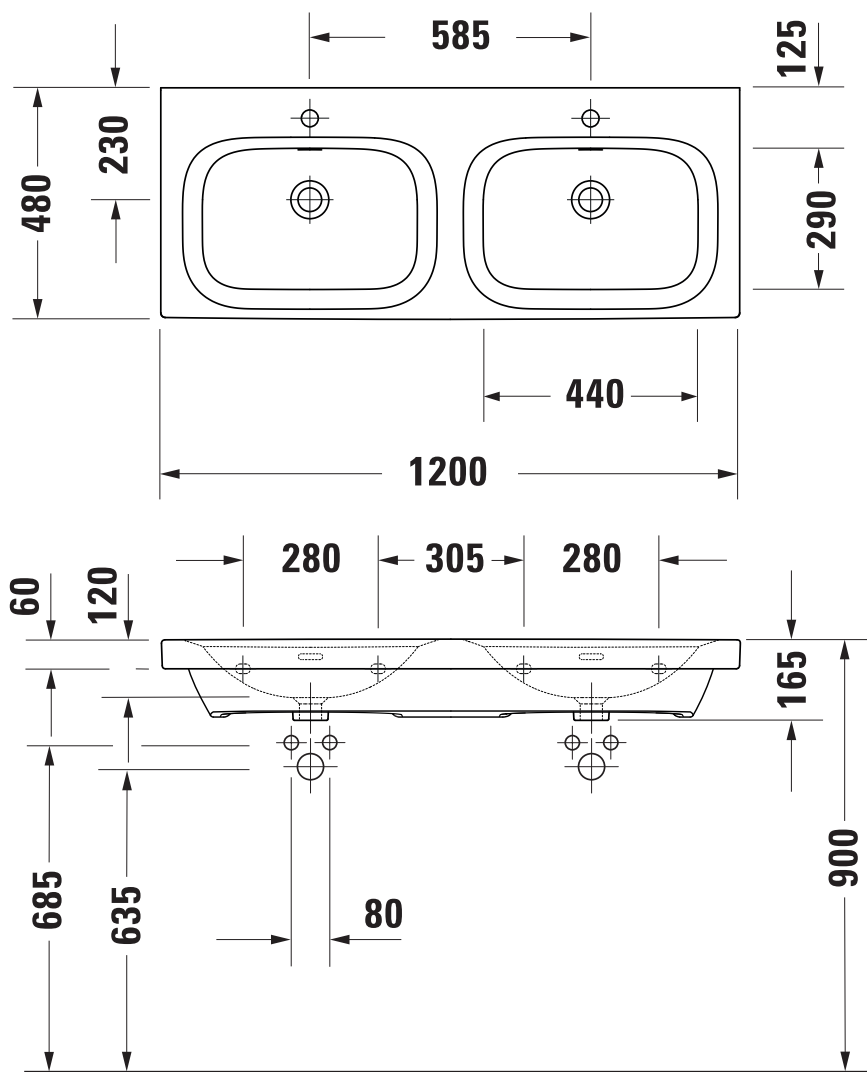

## derby style

Umywalka DERBY STYLE  
120x48 podwójna  
2/o z/p biała

KBN: DERSCUM122O2K

### Informacje:

szerokość: 1200 mm  
głębokość: 480 mm  
Kolor: Biały  
2 otwory, 2 przelewy.

### Opcja:

Umywalka DERBY STYLE  
120x48 podwójna  
2/o z/p biała pfcplus

KBN: DERSCUM122O2KP

Armaturę kompletuje się  
oddzielnie

[www.vigourpolska.pl](http://www.vigourpolska.pl)