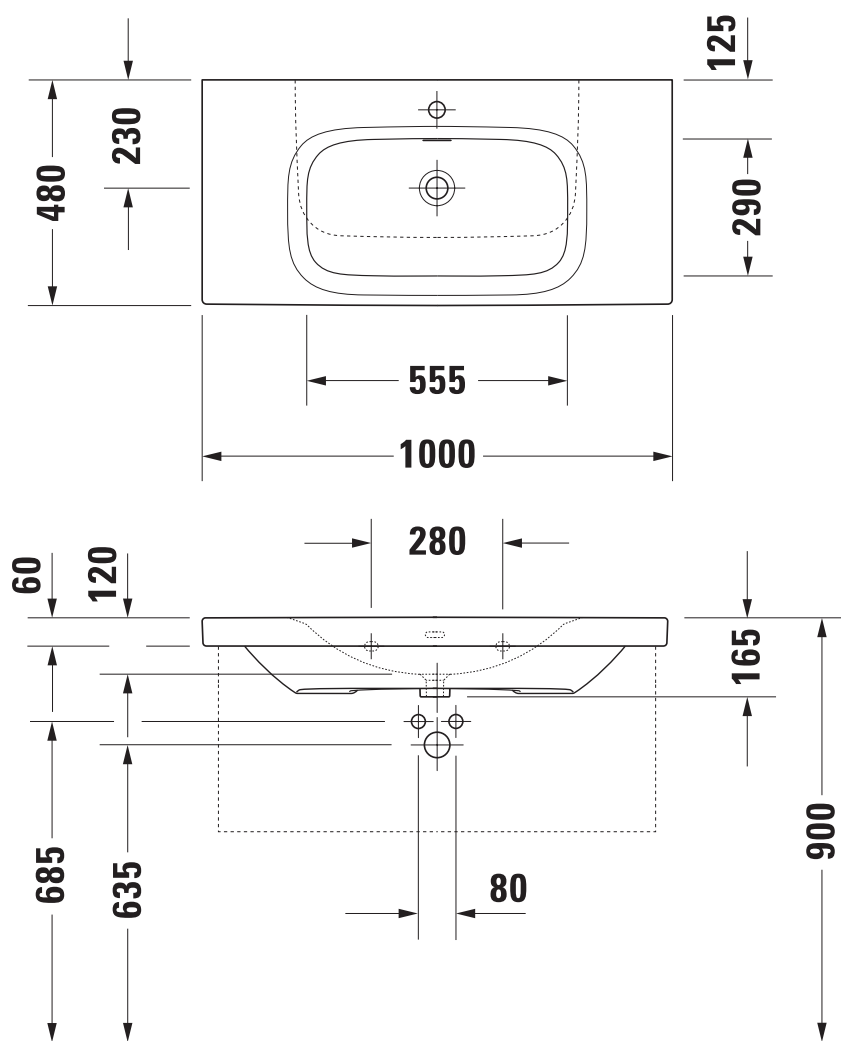

Opcja:

Umywarka DERBY STYLE
100x48 meblowa z/o z/p biała
pflegeplus

KBN: DERSCUM10P

Armaturę kompletuje się
oddzielnie