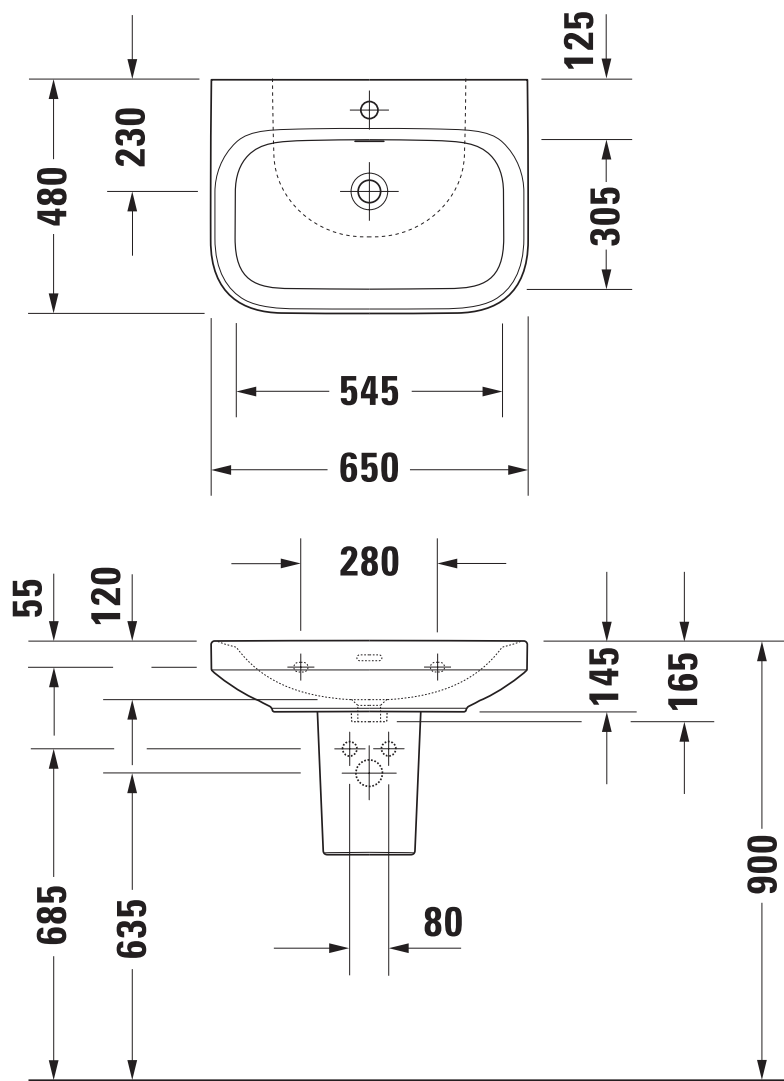

Umywalka DERBY STYLE 65x48

z/o z/p biała

VIGOUR

derby style

Umywalka DERBY STYLE
65x48 z/o z/p biała

KBN: DERSCU65ZP

Informacje:

szerokość: 650 mm
głębokość: 480 mm
Kolor: Białe
Z otworem, z przelewem.

Opcja:

Umywalka DERBY STYLE
65x48 z/o z/p biała
pflegeplus

KBN: DERSCU65ZPP

www.vigourpolska.pl