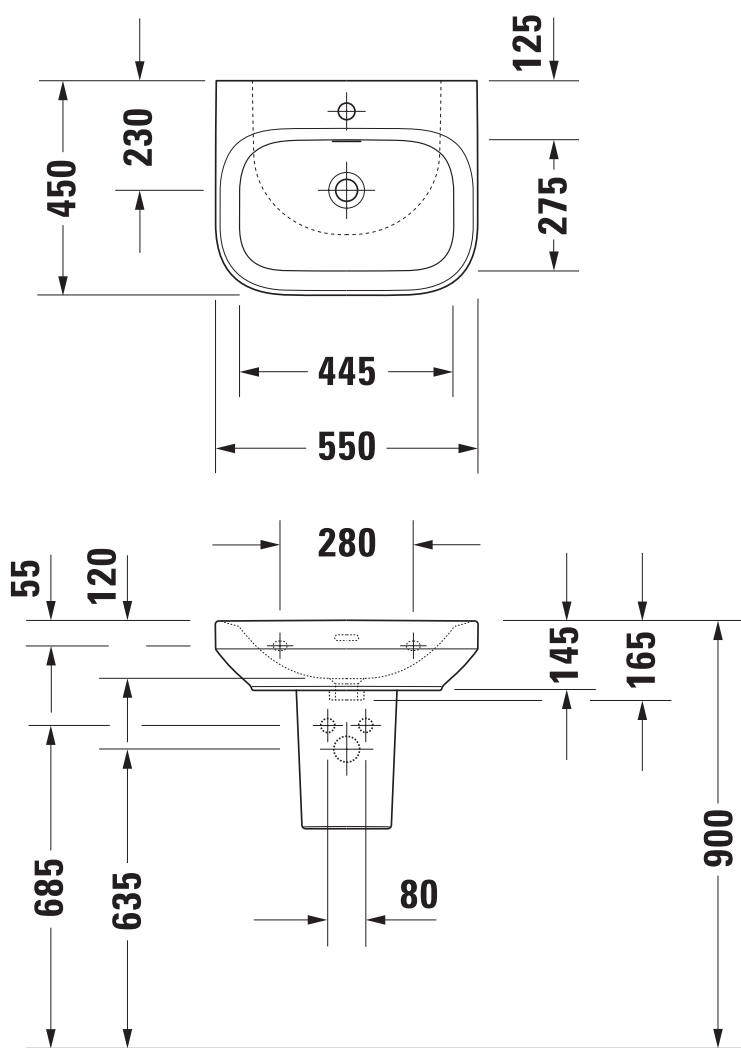

Umywalka DERBY STYLE 55x45

z/o z/p biała

VIGOUR

derby style

Umywalka DERBY STYLE
55x45 z/o z/p biała

KBN: DERSCU55ZP

Informacje:

szerokość: 550 mm
głębokość: 450 mm
Kolor: Biały
Z otworem, z przelewem.

Opcja:

Umywalka DERBY STYLE
55x45 z/o z/p biała
pflegeplus

KBN: DERSCU55ZPP

www.vigourpolska.pl