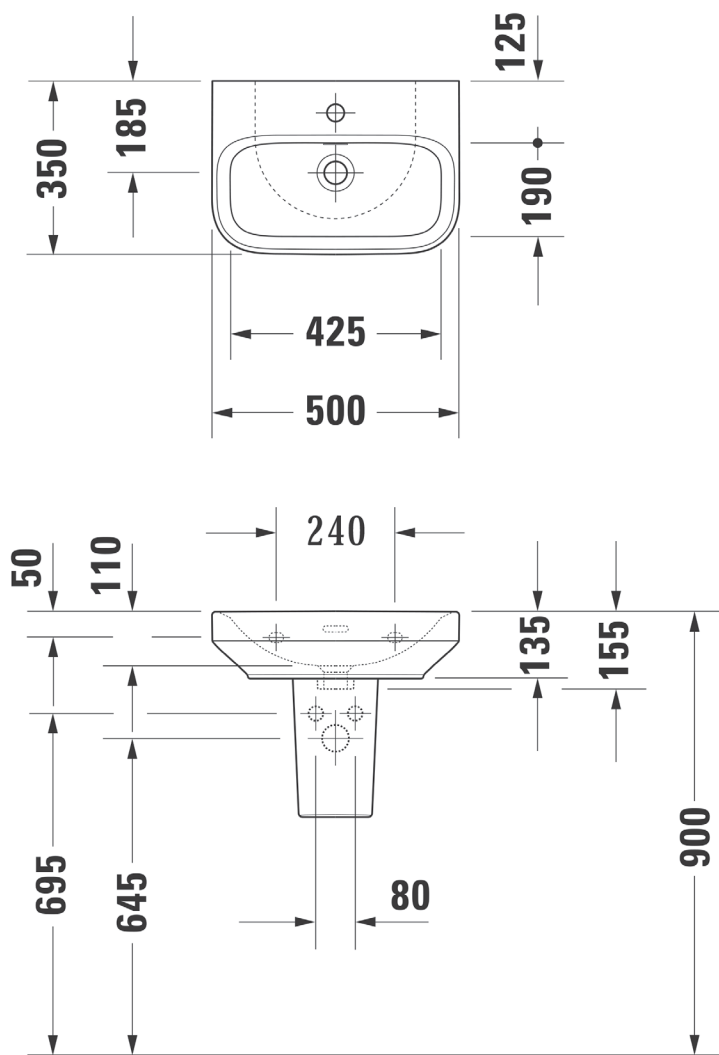

Umywalka DERBY STYLE 50x35

z/o z/p biała

VIGOUR

derby style

Umywalka DERBY STYLE
50x35 z/o z/p biała

KBN: DERSCU50ZP

Informacje:

szerokość: 500 mm
głębokość: 350 mm
Kolor: Biały
Z otworem, z przelewem.

Opcja:

Umywalka DERBY STYLE
50x35 z/o z/p biała
pflegeplus

KBN: DERSCU50ZPP

www.vigourpolska.pl