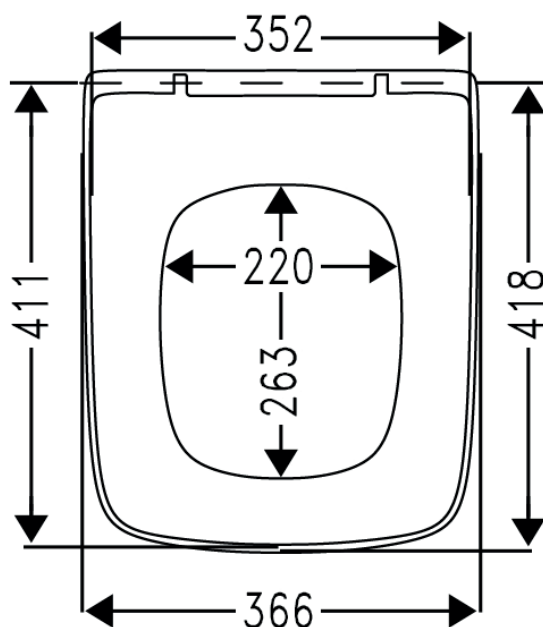

Deska sedesowa DERBY STYLE wolnoopadająca zawiasy stal biała

VIGOUR

derby style

Deska sedesowa DERBY
STYLE wolnoopadająca
zawiasy stal biała

KBN: DERSCDSW

Informacje

Kolor: Biały

Zawiasy (nr kat. C0102G):
– z funkcją wolnego opadania
– typ zawiasu: TakeOff
(funkcja łatwego wypinania)
– duroplast