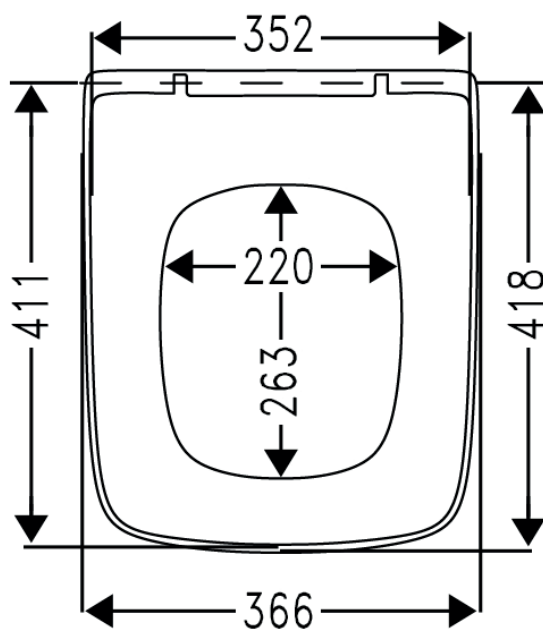

Deska sedesowa DERBY STYLE zawiasy stal biała

VIGOUR

derby style

Deska sedesowa
DERBY STYLE zawiasy stal
biała

KBN: DERSCDS

Informacje

Kolor: Biały