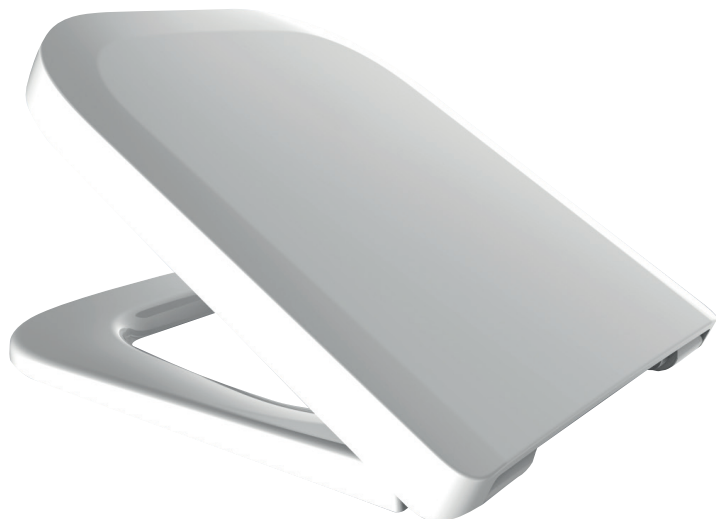

Deska sedesowa DERBY STYLE zawiasy stal biała

VIGOUR

derby style

Deska sedesowa
DERBY STYLE zawiasy stal
biała

KBN: DERSCDS

Informacje

Kolor: Biały