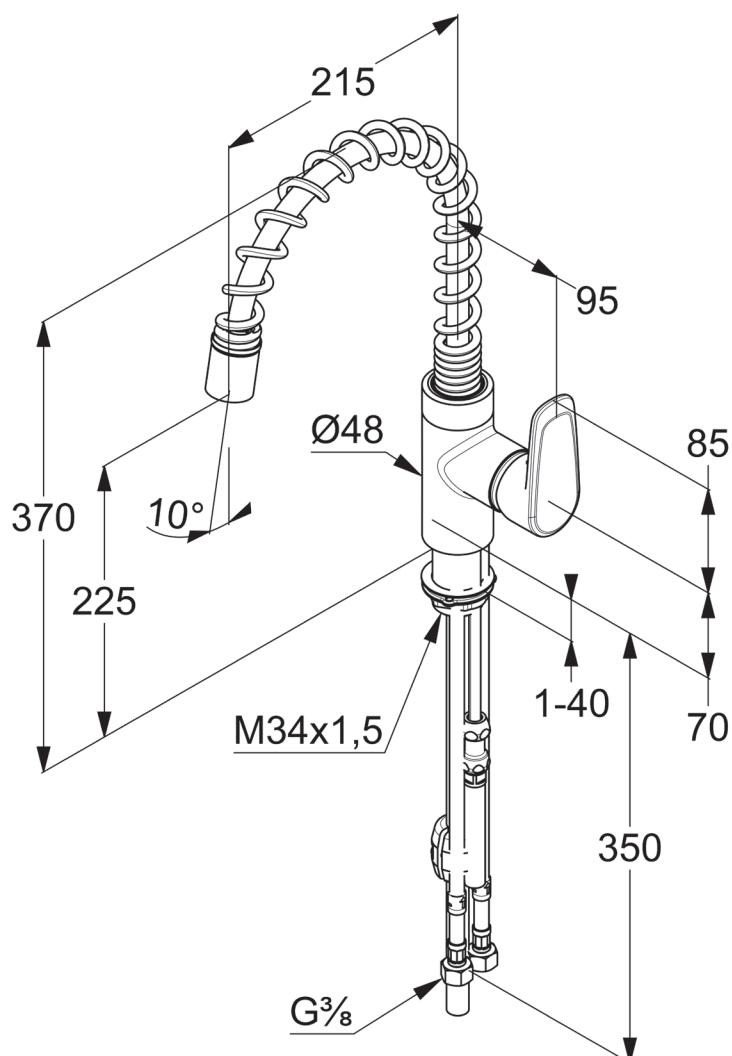

Bateria zlewozmywakowa DERBY STYLE stoj. wyciągana wyl. (sprężyna) chrom

VIGOUR

derby style

Bateria zlewozmywakowa
DERBY STYLE stojąca
wyciągana wylewka
(sprężyna) chrom

KBN: DERSBAZSTWWS

Informacje

Kolor: chrom