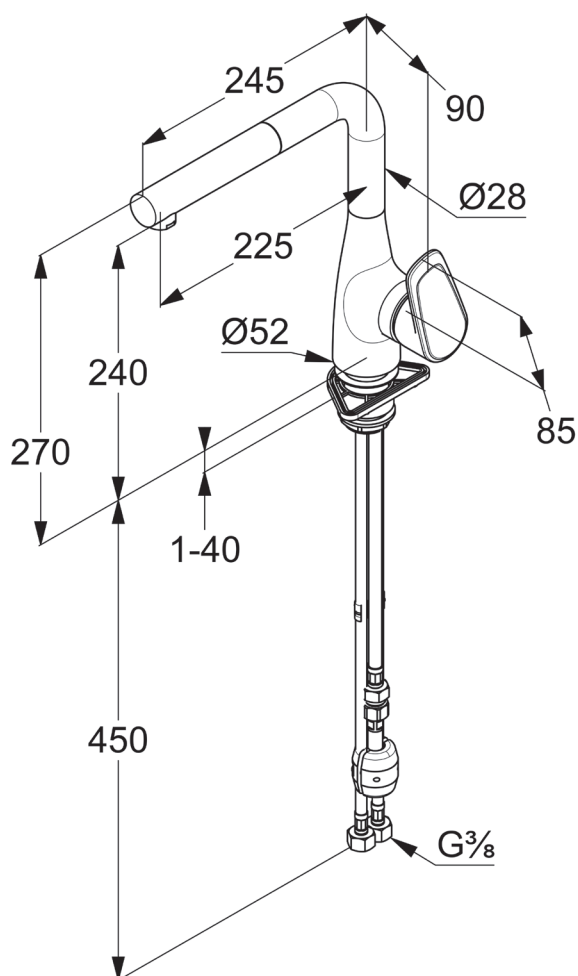

Bateria zlewozmywakowa DERBY STYLE
stoj. prosta wyciągana wylewka chrom

VIGOUR

derby style

Bateria zlewozmywakowa
DERBY STYLE stojąca prosta
wyciągana wylewka chrom

KBN: DERSBAZSTPWW

Informacje

Kolor: chrom