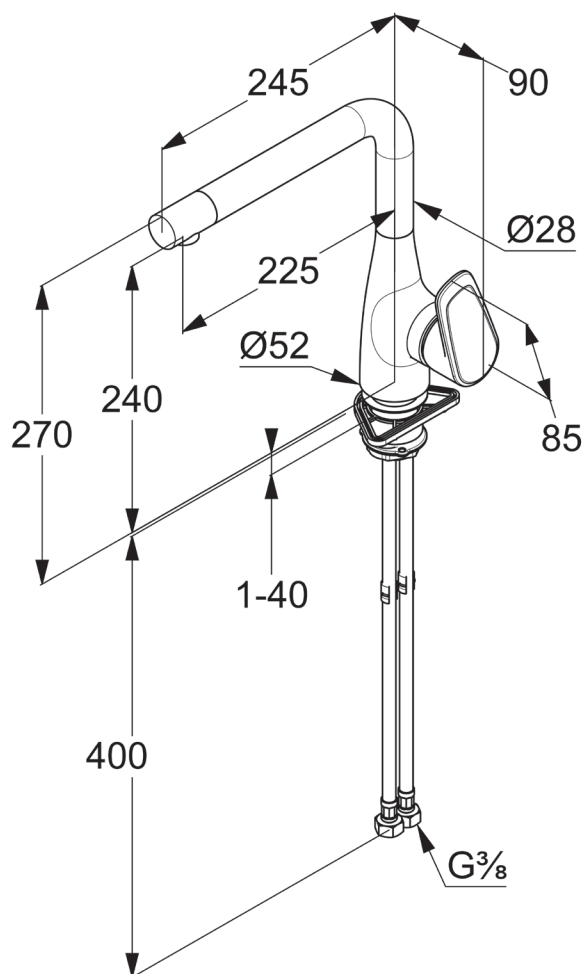

# Bateria zlewozmywakowa DERBY STYLE

## stoj. prosta wylewka

## derby style

Bateria zlewozmywakowa  
DERBY STYLE stojąca prosta  
wylewka chrom

KBN: DERSBAZSTPW

Informacje

Kolor: chrom