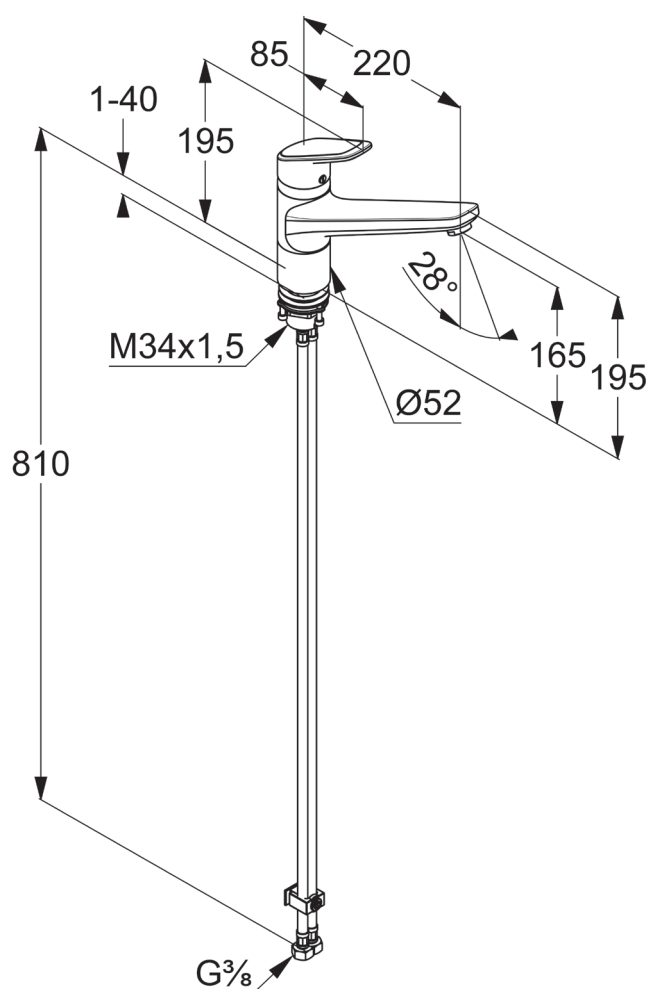

## derby style

Bateria zlewozmywakowa  
DERBY STYLE stojąca pod  
okno chrom

KBN: DERSBAZSTPO

Informacje

Kolor: chrom

[www.vigourpolska.pl](http://www.vigourpolska.pl)