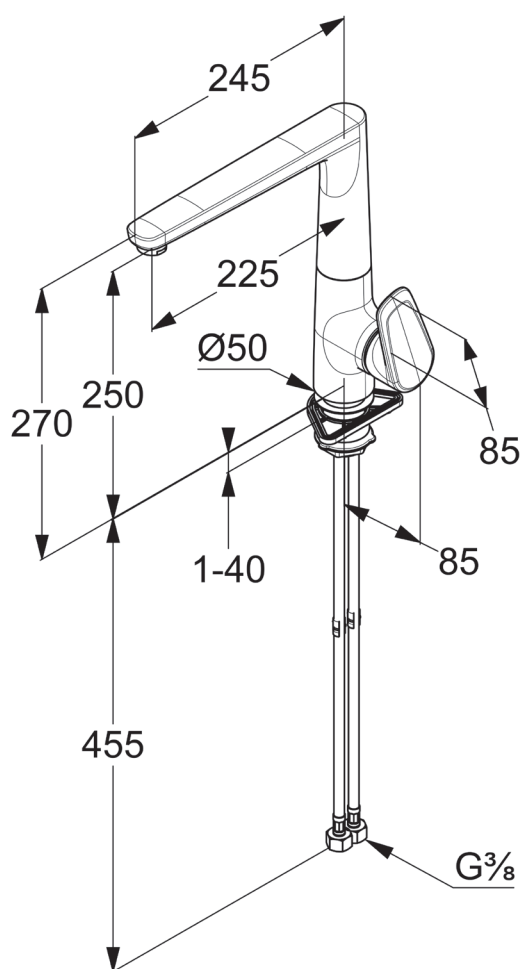

Bateria zlewozmywakowa DERBY STYLE
stoj. prosta kwadratowa wylewka chrom

VIGOUR

derby style

Bateria zlewozmywakowa
DERBY STYLE stojąca prosta
kwadratowa wylewka chrom

KBN: DERSBAZSTPKW

Informacje

Kolor: chrom