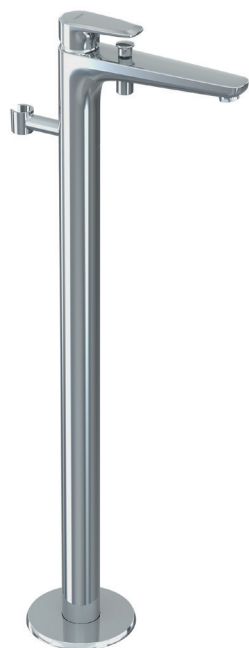

Bateria wannowa DERBY STYLE stojąca do mont. w podłodze chrom do 88088GC

VIGOUR

derby style

Bateria wannowa DERBY
STYLE stojąca do montażu
w podłodze chrom do
880088GC

KBN: DERSBAWSTMWP

Informacje

Kolor: chrom