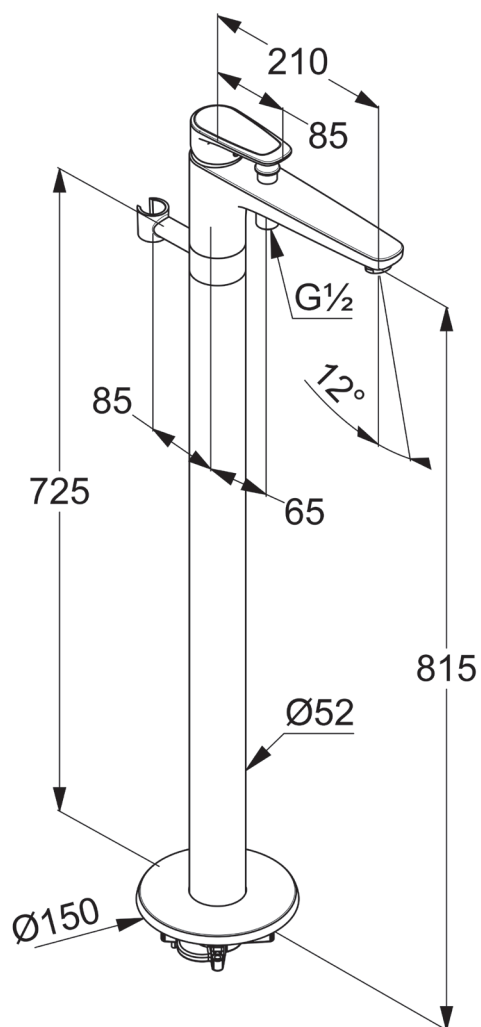

Bateria wannowa DERBY STYLE stojąca do mont. w podłodze chrom do 88088GC

VIGOUR

derby style

Bateria wannowa DERBY
STYLE stojąca do montażu
w podłodze chrom do
880088GC

KBN: DERSBAWSTMWP

Informacje

Kolor: chrom