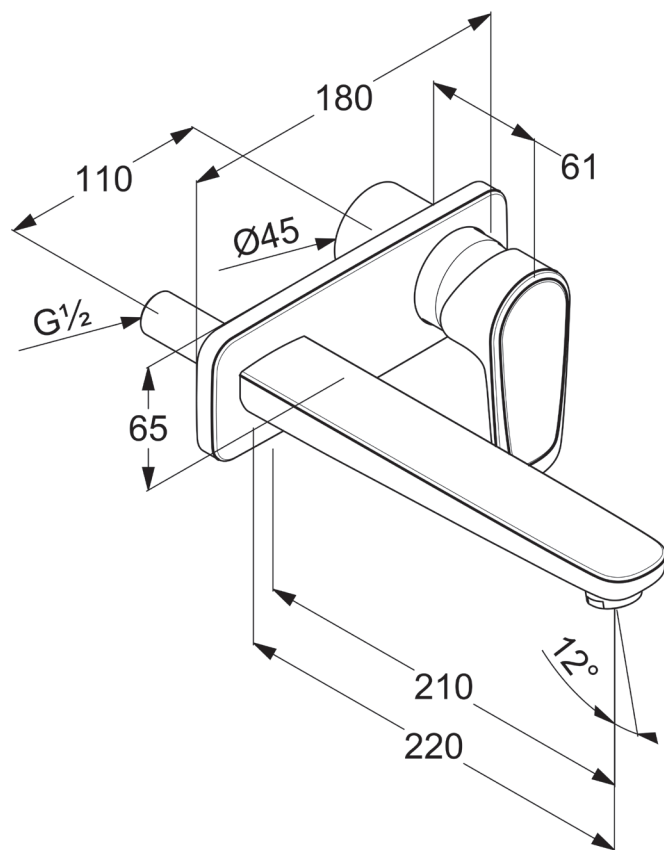

Bateria umywalkowa DERBY STYLE podtynkowa wylewka 220mm chrom do 38242GC

VIGOUR

derby style

Bateria umywalkowa DERBY STYLE podtynkowa wylewka 220mm chrom do 38242GC

KBN: DERSBAUPEN22

Informacje

Kolor: chrom