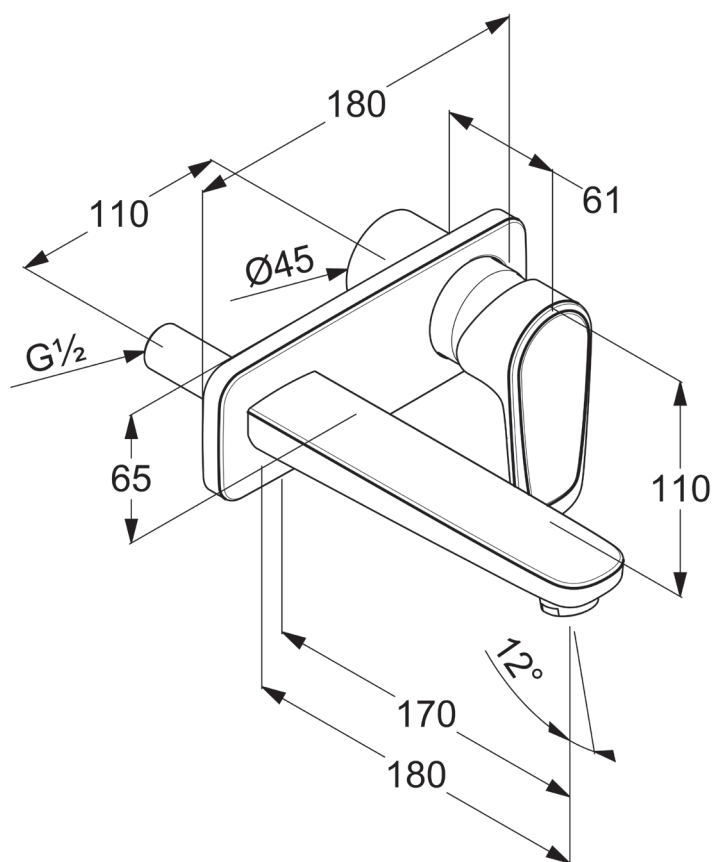

Bateria umywalkowa DERBY STYLE podtynkowa wylewka 180mm chrom do 38242GC

VIGOUR

derby style

Bateria umywalkowa DERBY STYLE podtynkowa wylewka 180mm chrom do 38242GC

KBN: DERSBAUPEN18

Informacje

Kolor: chrom