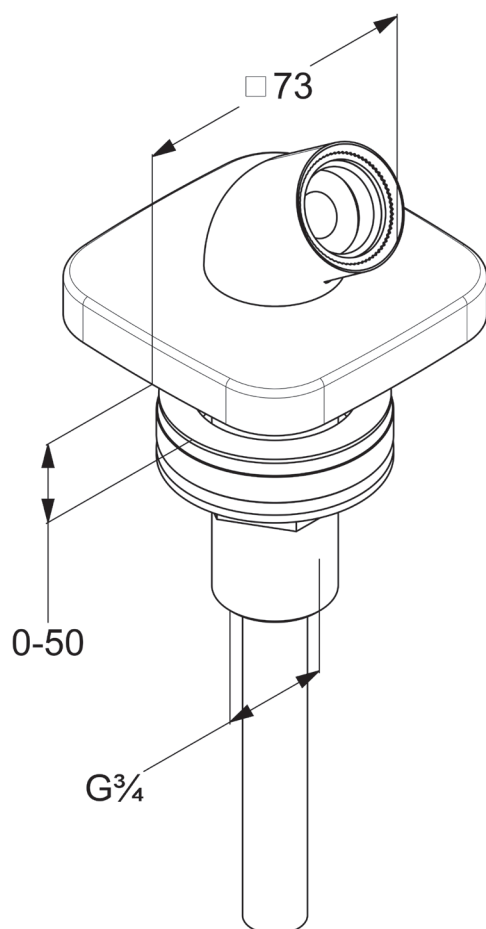

Uchwyt natrysku DERBY STYLE na brzeg wanny rozeta kwadrat chrom

VIGOUR

derby style

Uchwyt natrysku DERBY
STYLE na brzeg wanny
rozeta kwadrat chrom

KBN: DERSBAUBW

Informacje

Kolor: chrom