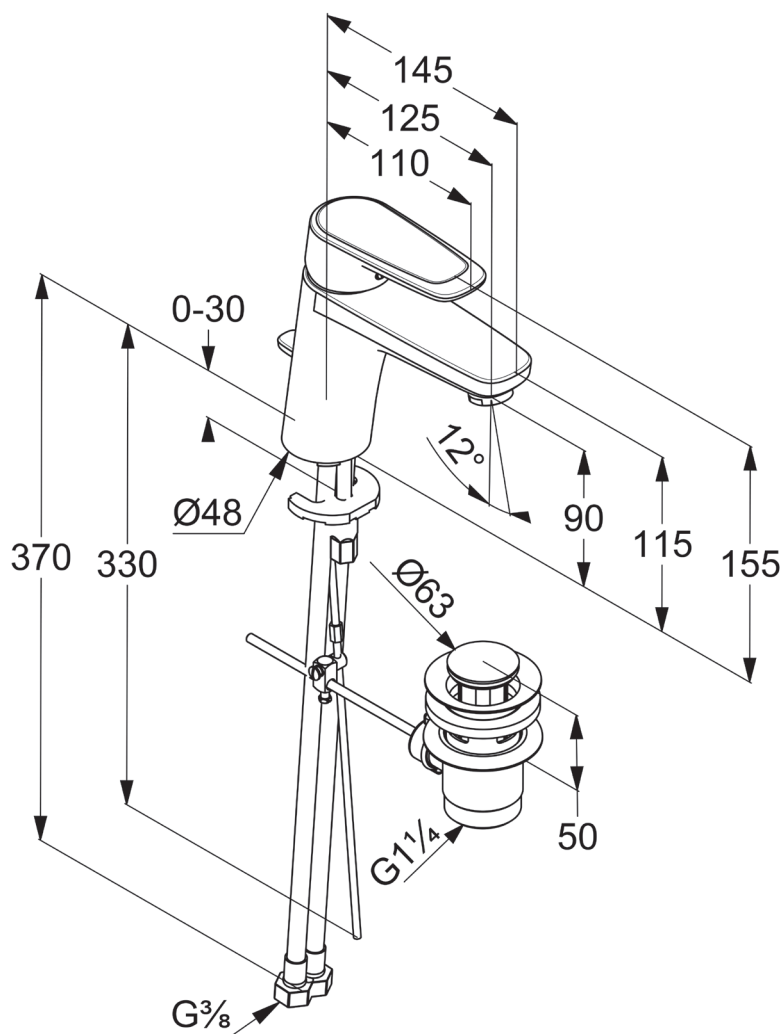

Bateria umywalkowa DERBY STYLE 90 stoj.  
z korkiem automatycznym chrom

VIGOUR

derby style

Bateria umywalkowa DERBY  
STYLE 90 stojąca z korkiem  
automatycznym chrom

KBN: DERSBAU90ST

Informacje

Kolor: chrom