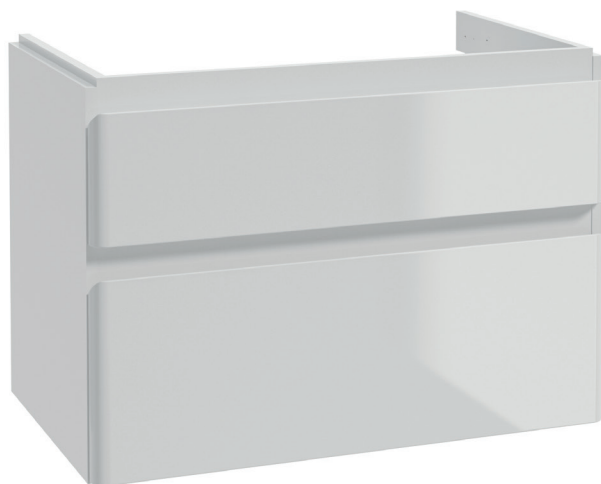

Szafka podumywalkowa do DERBY 80x48 frezowana biały połysk

elements-show.pl

Szafka podumywalkowa
do DERBY 80x48 frezowana
biały połysk

KBN: DERMSU080BPUF

Kod prod.: 274-D-08002

Kolor: biały połysk

2 szuflady

Możliwość kompletacji
z blatem

KBN: DERMSB080BP