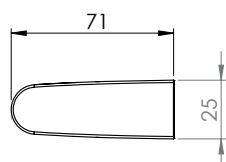

Uchwyt wannowy DERBY 300mm chrom

VIGOUR

derby

Uchwyt wannowy DERBY
300mm chrom

nr zam.: DERDUW

Informacje

Kolor: chrom

www.vigourpolska.pl