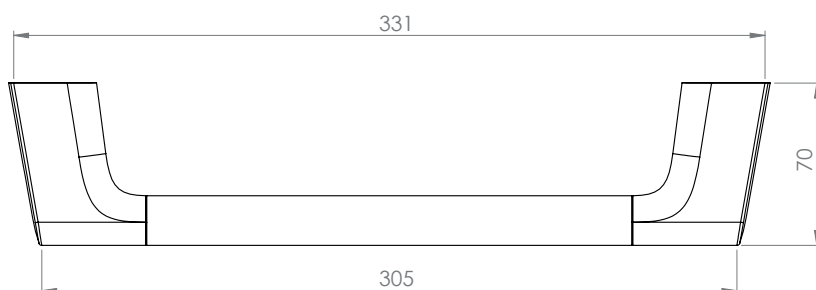

Uchwyt wannowy DERBY 300mm chrom

VIGOUR

derby

Uchwyt wannowy DERBY
300mm chrom

nr zam.: DERDUW

Informacje

Kolor: chrom

www.vigourpolska.pl