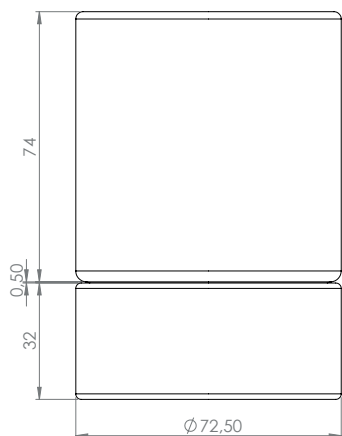

Szklanka DERBY stojąca z uchwytem szkło/chrom

VIGOUR

derby

Szklanka DERBY stojąca
z uchwytem szkło/chrom

nr zam.: DERDSS

Informacje

Kolor: szkło/chrom