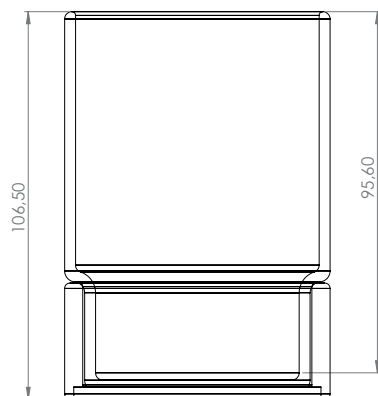

Szklanka DERBY stojąca z uchwytem szkło/chrom

VIGOUR

derby

Szklanka DERBY stojąca
z uchwytem szkło/chrom

nr zam.: DERDSS

Informacje

Kolor: szkło/chrom