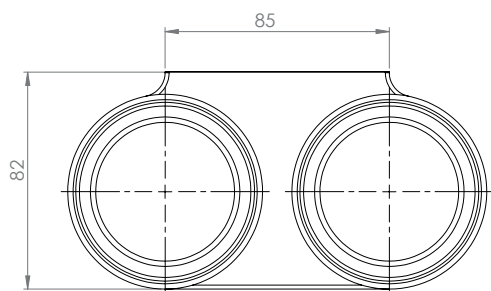

Szklanka DERBY wisząca podwójna z uchwytem szkło/chrom

VIGOUR

derby

Szklanka DERBY wisząca podwójna z uchwytem szkło/chrom

nr zam.: DERDS2W

Informacje

Kolor: szkło/chrom