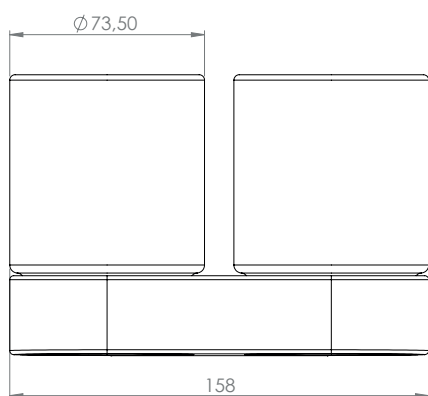

Szklanka DERBY wisząca podwójna z uchwytem szkło/chrom

VIGOUR

derby

Szklanka DERBY wisząca podwójna z uchwytem szkło/chrom

nr zam.: DERDS2W

Informacje

Kolor: szkło/chrom