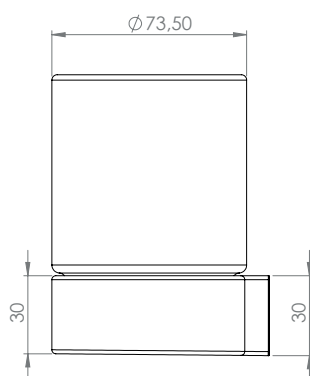

Szklanka DERBY wisząca podwójna z uchwytem szkło/chrom

VIGOUR

derby

Szklanka DERBY wisząca podwójna z uchwytem szkło/chrom

nr zam.: DERDS2W

Informacje

Kolor: szkło/chrom