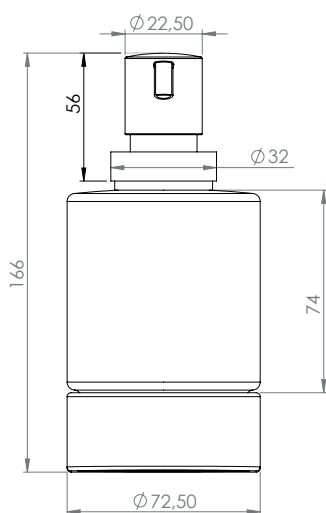

Dozownik mydła DERBY wiszący szkło/chrom

VIGOUR

derby

Dozownik mydła DERBY
wiszący szkło/chrom

nr zam.: DERDDW

Informacje

Kolor: szkło/chrom