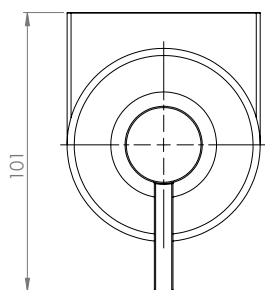

Dozownik mydła DERBY wiszący szkło/chrom

VIGOUR

derby

Dozownik mydła DERBY
wiszący szkło/chrom

nr zam.: DERDDW

Informacje

Kolor: szkło/chrom