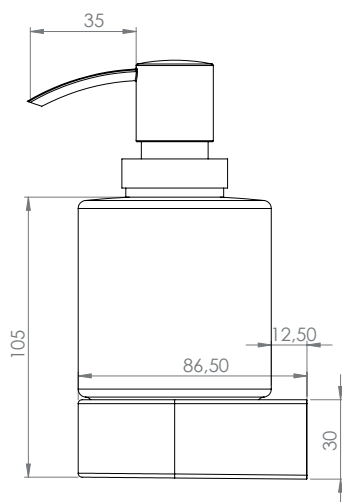

Dozownik mydła DERBY wiszący szkło/chrom

VIGOUR

derby

Dozownik mydła DERBY
wiszący szkło/chrom

nr zam.: DERDDW

Informacje

Kolor: szkło/chrom