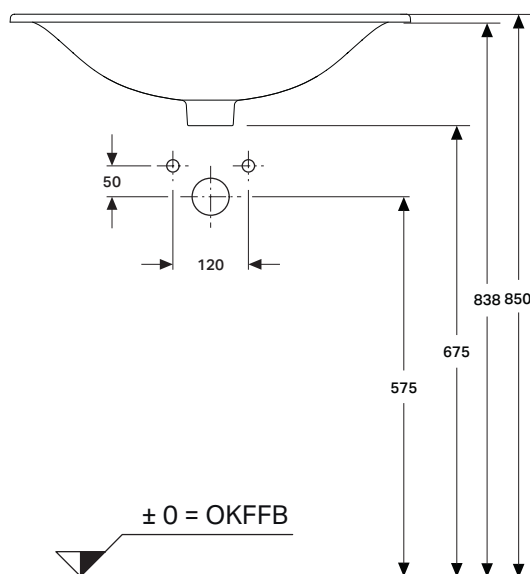

# Umywarka DERBY 60x35 wpuszczana b/o z/p biała

## derby

Umywarka DERBY 60x35  
wpuszczana b/o z/p biała

KBN: DERCUW60

Informacje:

szerokość: 600 mm  
głębokość: 350 mm  
Kolor: Biały  
Z przelewem.

Opcja:

Umywarka DERBY 60x35  
wpuszczana b/o z/p biała  
pflegeplus