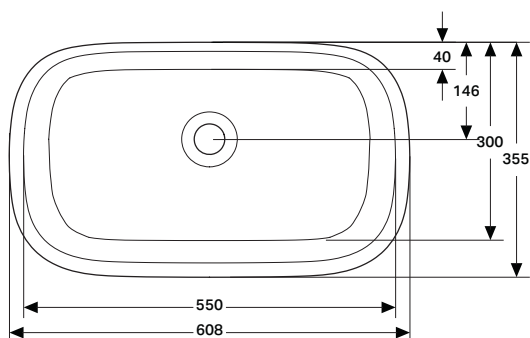

# Umywarka DERBY 60x35 wpuszczana b/o z/p biała

## derby

Umywarka DERBY 60x35  
wpuszczana b/o z/p biała

KBN: DERCUW60

Informacje:

szerokość: 600 mm  
głębokość: 350 mm  
Kolor: Biały  
Z przelewem.

Opcja:

Umywarka DERBY 60x35  
wpuszczana b/o z/p biała  
pflegeplus