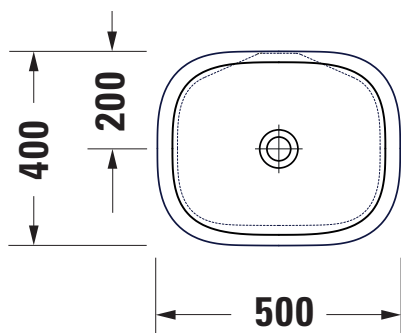

Umywalka DERBY 50x40 stawiana b/o b/p biała

VIGOUR

derby

Umywalka DERBY 50x40
stawiana b/o b/p biała

KBN: DERCUS5040

Informacje:

szerokość: 500 mm
głębokość: 400 mm
Kolor: Białe

Opcja:

Umywalka DERBY 50x40
stawiana b/o b/p biała
pflegeplus

KBN: DERCUS5040P