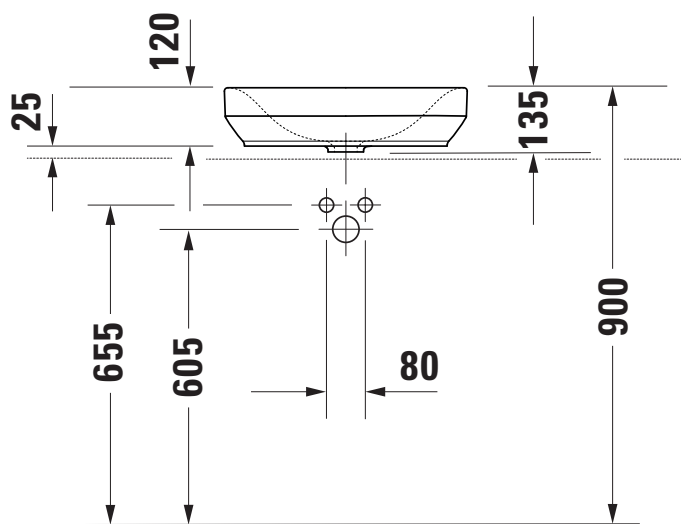

Umywalka DERBY 50x40 stawiana b/o b/p biała

VIGOUR

derby

Umywalka DERBY 50x40
stawiana b/o b/p biała

KBN: DERCUS5040

Informacje:

szerokość: 500 mm
głębokość: 400 mm
Kolor: Białe

Opcja:

Umywalka DERBY 50x40
stawiana b/o b/p biała
pflegeplus

KBN: DERCUS5040P