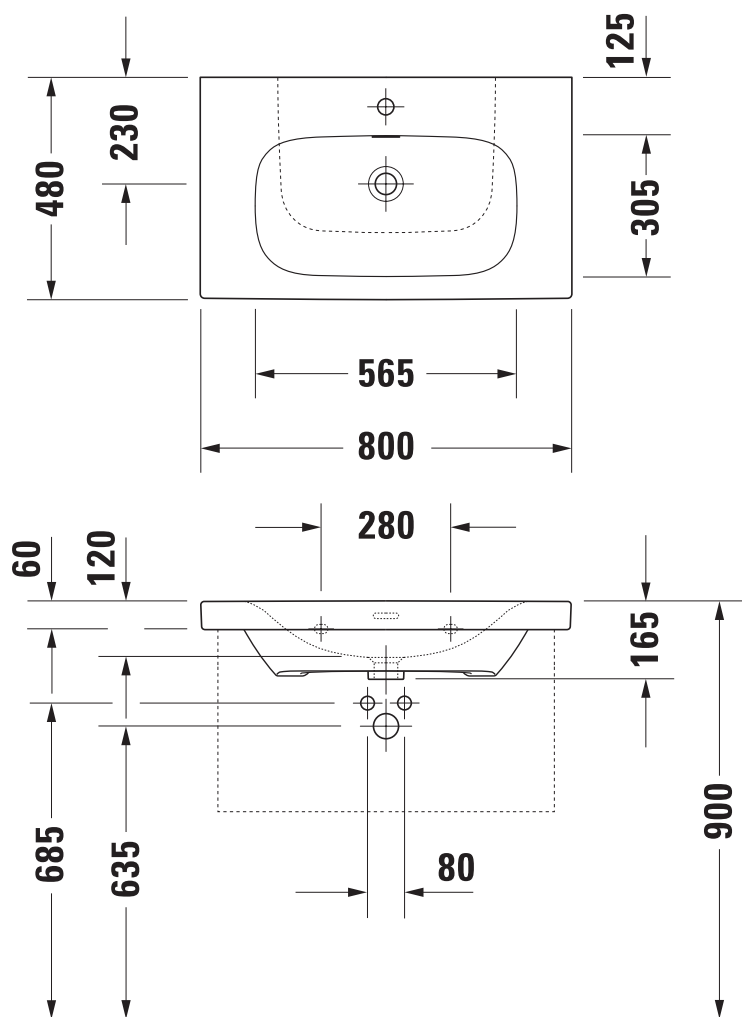

Umywarka DERBY 80x48 meblowa z/o z/p biała

VIGOUR

derby

Umywarka DERBY 80x48
meblowa z/o z/p biała

KBN: DERCUM80

Informacje:

szerokość: 800 mm

głębokość: 480 mm

Kolor: Biały

Z otworem, z przelewem.

Opcja:

Umywarka DERBY 80x48
meblowa z/o z/p biała
pflegeplus

KBN: DERCUM80P

www.vigourpolska.pl

ver. 26.3.2018