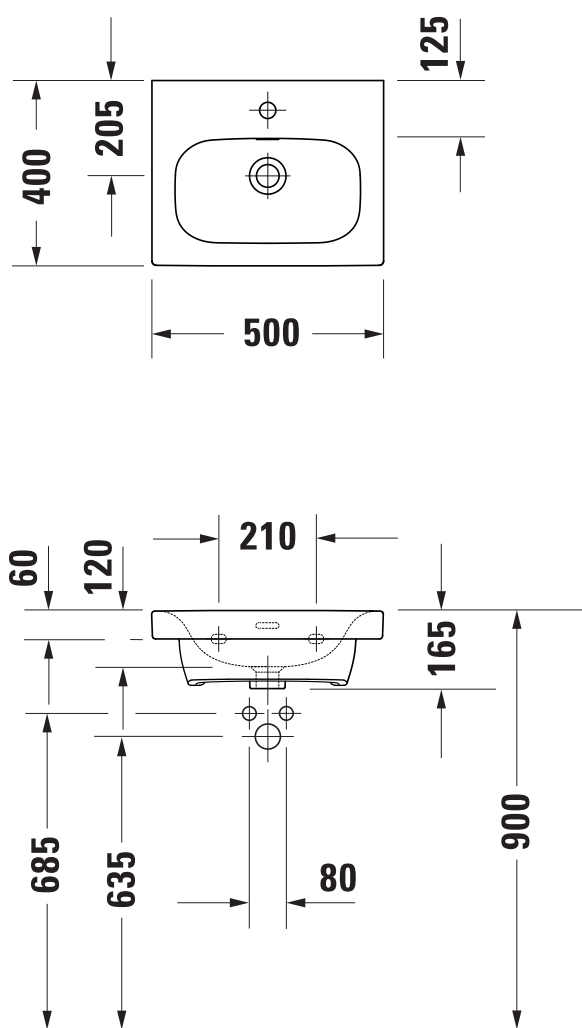

Umywarka DERBY 50x40 meblowa z/o z/p biała

VIGOUR

derby

Umywarka DERBY 50x40
meblowa z/o z/p biała

KBN: DERCUM5040

Informacje:

szerokość: 500 mm
głębokość: 400 mm
Kolor: Biały
Z otworem, z przelewem.

Opcja:

Umywarka DERBY 50x40
meblowa z/o z/p biała
pflegeplus

KBN: DERCUM5040P