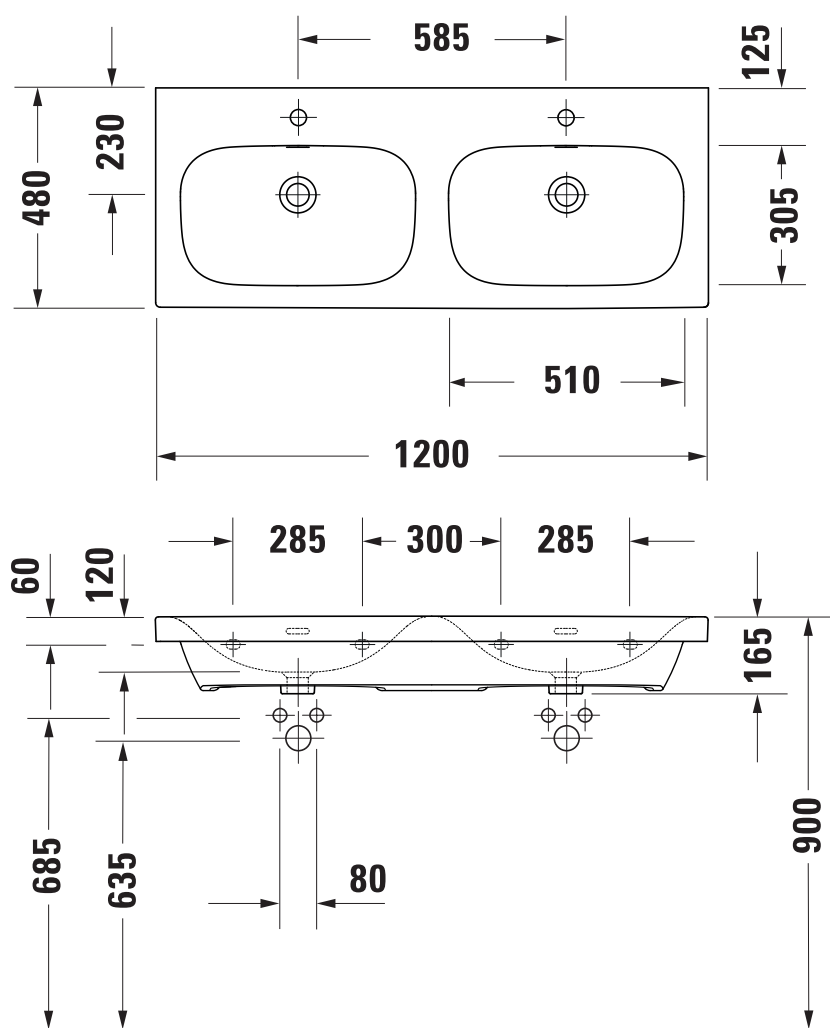

Umywarka DERBY 120x48

podwójna 2/o z/p meblowa biała

VIGOUR

derby

Umywarka DERBY 120x48
podwójna 2/o z/p meblowa
biała

KBN: DERCUM122O2K

Informacje:

szerokość: 1200 mm
głębokość: 480 mm
Kolor: Biały
Podwójna, z przelewem.

Opcja:

Umywarka DERBY 120x48
podwójna 2/o z/p meblowa
biała pflgeplus

KBN: DERCUM122O2KP

www.vigourpolska.pl