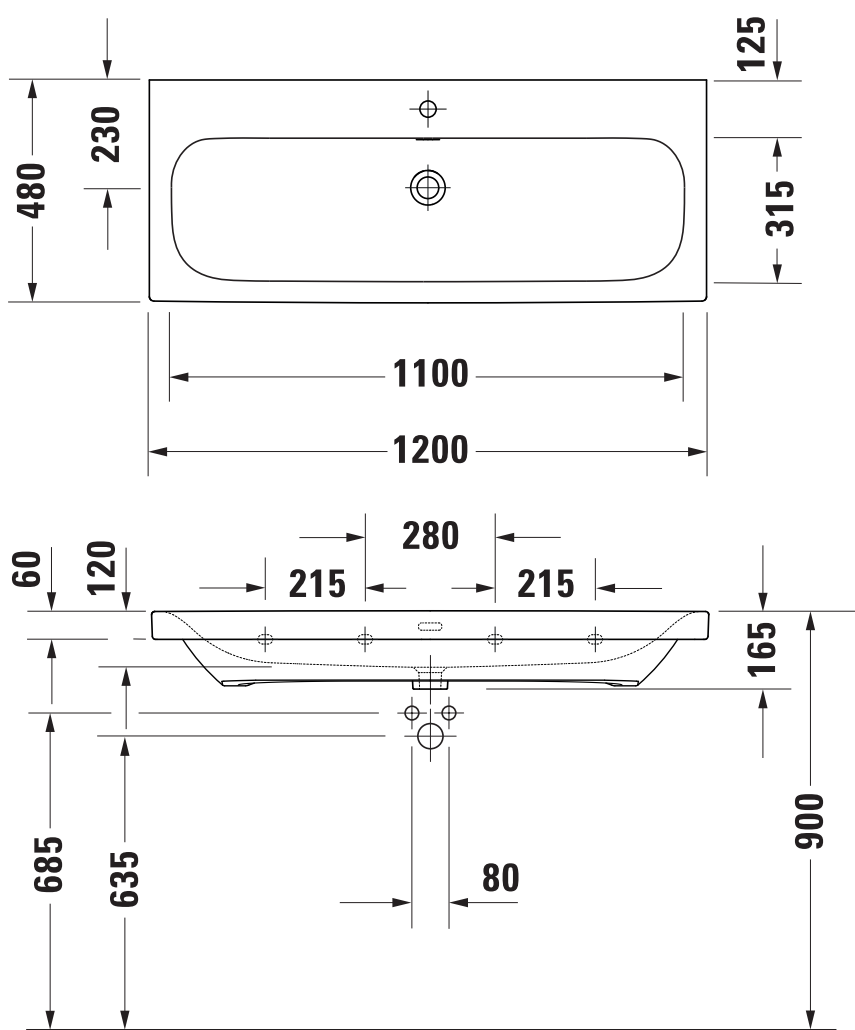

VIGOUR

derby

Umywarka DERBY 120x48
meblowa z/o z/p biała

KBN: DERCUM1210

Informacje:

szerokość: 1200 mm
głębokość: 480 mm
Kolor: Białą
Z otworem, z przelewem.

Opcja:

Umywarka DERBY 120x48
meblowa z/o z/p biała
pflegeplus

KBN: DERCUM1210P