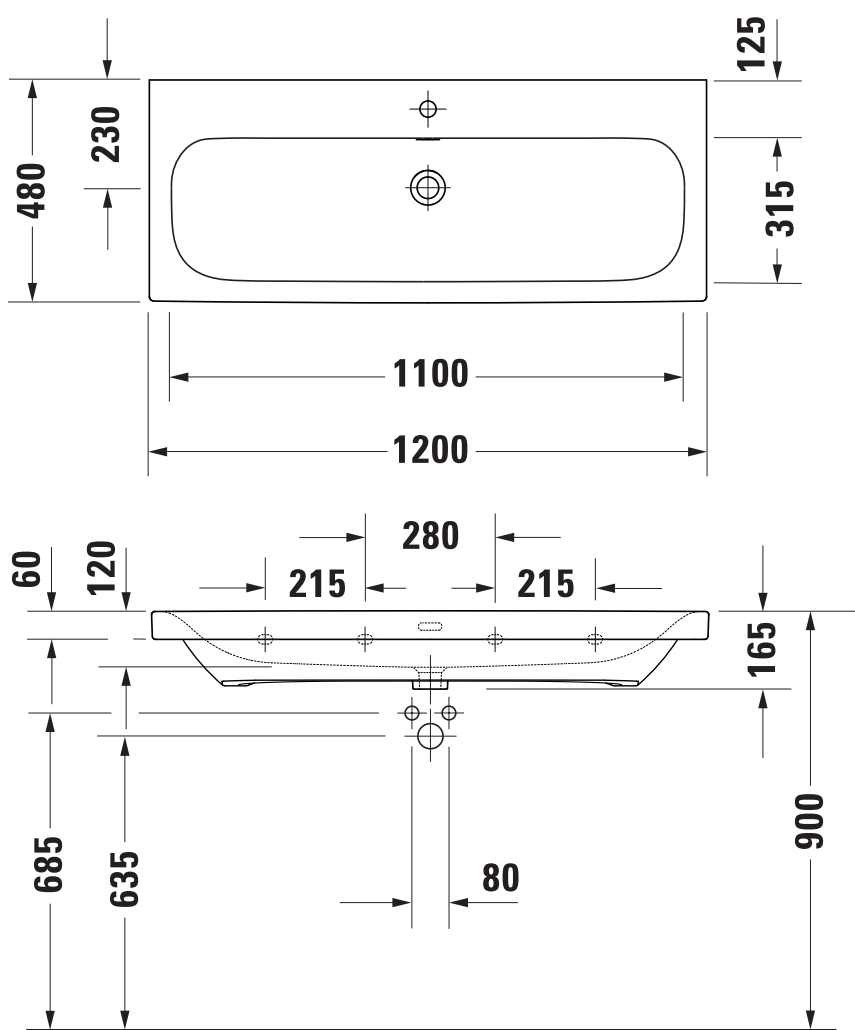

Umywalka DERBY 120x48

meblowa z/o z/p biała

VIGOUR

derby

Umywalka DERBY 120x48
meblowa z/o z/p biała

KBN: DERCUM1210

Informacje:

szerokość: 1200 mm
głębokość: 480 mm
Kolor: Białą
Z otworem, z przelewem.

Opcja:

Umywalka DERBY 120x48
meblowa z/o z/p biała
pflegeplus

KBN: DERCUM1210P

www.vigourpolska.pl

ver. 26.3.2018