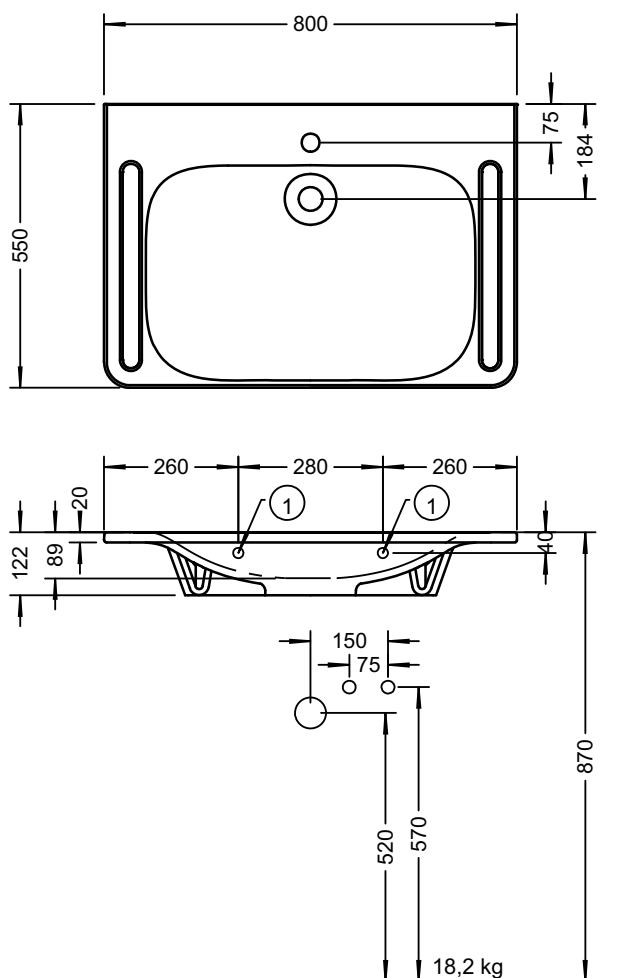

derby plus

Umywalka DERBY PLUS
mineral. 80x55cm z/o b/p
bez barier z uchwyć.solidplus

KBN: DERCUBB8055

Informacje:

szerokość: 800 mm
głębokość: 550 mm
Kolor: Biały
Z otworem.

Armaturę kompletuje się
oddzielnie