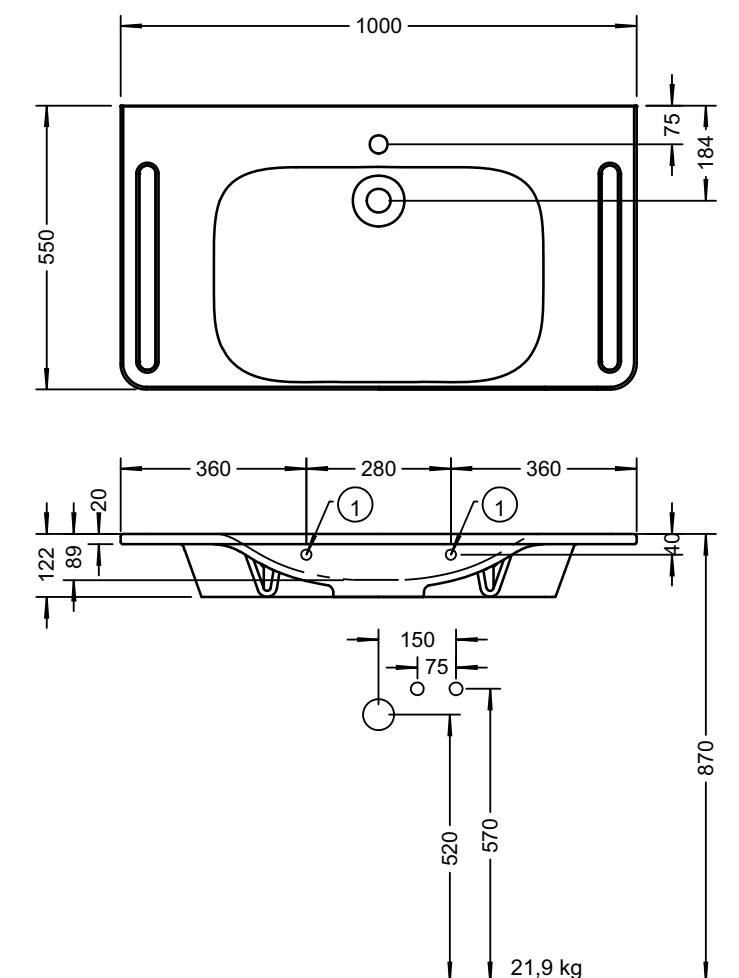

derby plus

Umywalka DERBY PLUS
mineral.100x55cm z/o b/p
bez barier z uchwyć.solidplus

KBN: DERCUBB1055

Informacje:

szerokość: 1000 mm
głębokość: 550 mm
Kolor: Biały
Z otworem.

Armaturę kompletuje się
oddzielnie