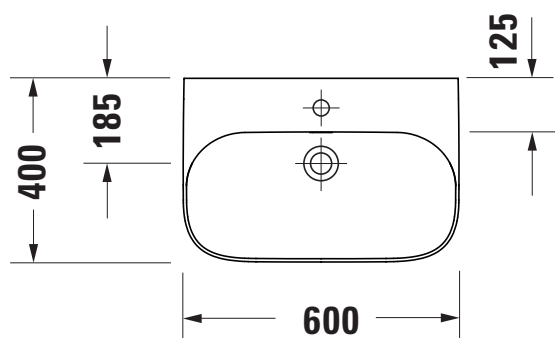

Umywalka DERBY kompakt 60x40 z/o z/p biała

VIGOUR

derby

Umywalka DERBY kompakt
60x40 z/o z/p biała

KBN: DERCU6040ZP

Informacje:

szerokość: 600 mm

głębokość: 400 mm

Kolor: Biały

Z otworem, z przelewem.

Opcja:

Umywalka DERBY kompakt
60x40 z/o z/p białapflegeplus

KBN: DERCU6040ZPP

www.vigourpolska.pl

ver. 26.3.2018