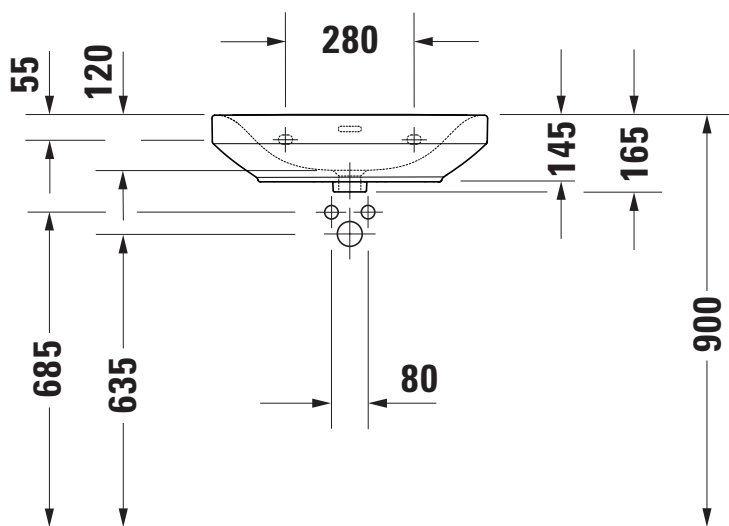

Umywalka DERBY kompakt 60x40 z/o z/p biała

VIGOUR

derby

Umywalka DERBY kompakt
60x40 z/o z/p biała

KBN: DERCU6040ZP

Informacje:

szerokość: 600 mm

głębokość: 400 mm

Kolor: Biały

Z otworem, z przelewem.

Opcja:

Umywalka DERBY kompakt
60x40 z/o z/p białapflegeplus

KBN: DERCU6040ZPP

www.vigourpolska.pl

ver. 26.3.2018