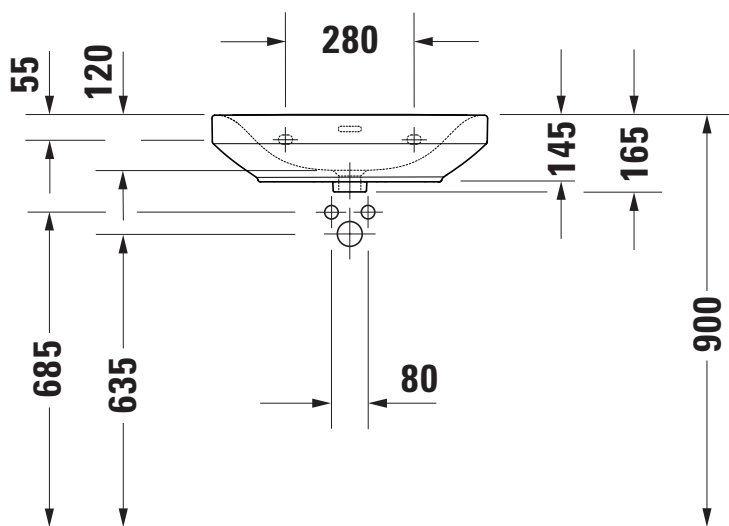

Umywalka DERBY kompakt 60x40 z/o z/p biała

VIGOUR

derby

Umywalka DERBY kompakt
60x40 z/o z/p biała

KBN: DERCU6040ZP

Informacje:

szerokość: 600 mm

głębokość: 400 mm

Kolor: Biały

Z otworem, z przelewem.

Opcja:

Umywalka DERBY kompakt
60x40 z/o z/p białapflegeplus

KBN: DERCU6040ZPP