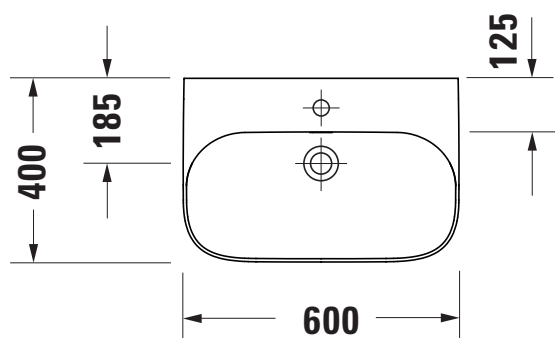

Umywalka DERBY kompakt 60x40 z/o z/p biała

VIGOUR

derby

Umywalka DERBY kompakt
60x40 z/o z/p biała

KBN: DERCU6040ZP

Informacje:

szerokość: 600 mm

głębokość: 400 mm

Kolor: Biały

Z otworem, z przelewem.

Opcja:

Umywalka DERBY kompakt
60x40 z/o z/p białapflegeplus

KBN: DERCU6040ZPP