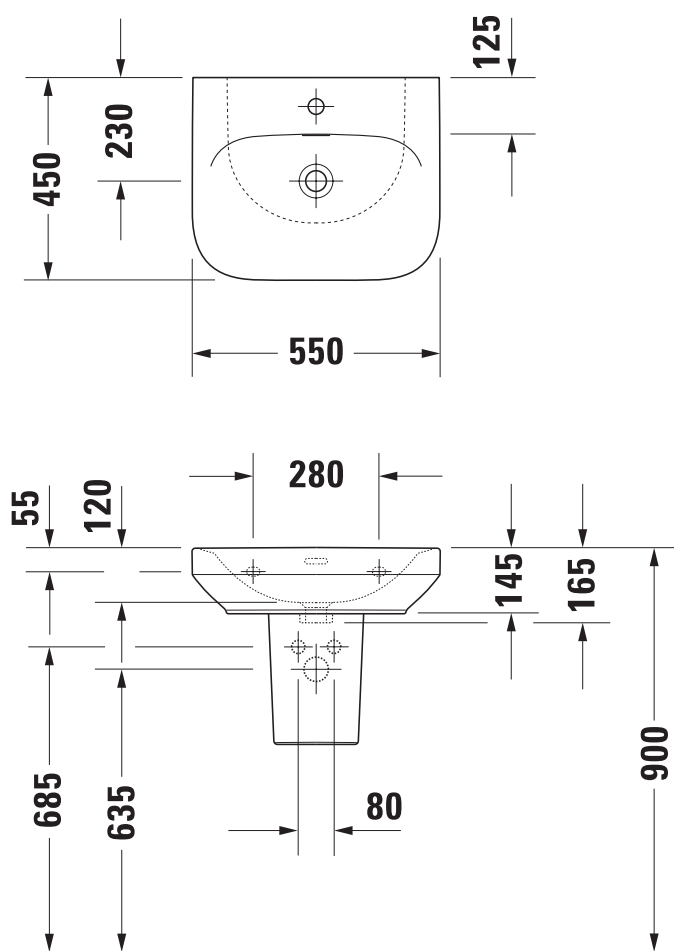

Umywalka DERBY 55x45 z/o z/p biała

VIGOUR

derby

Umywalka DERBY 55x45
z/o z/p biała

KBN: DERCU5545ZP

Informacje

szerokość: 550 mm
głębokość: 450 mm
kolor: Biały
Z otworem, z przelewem.

Opcja:
Umywalka DERBY 55x45
z/o z/p białapflegeplus