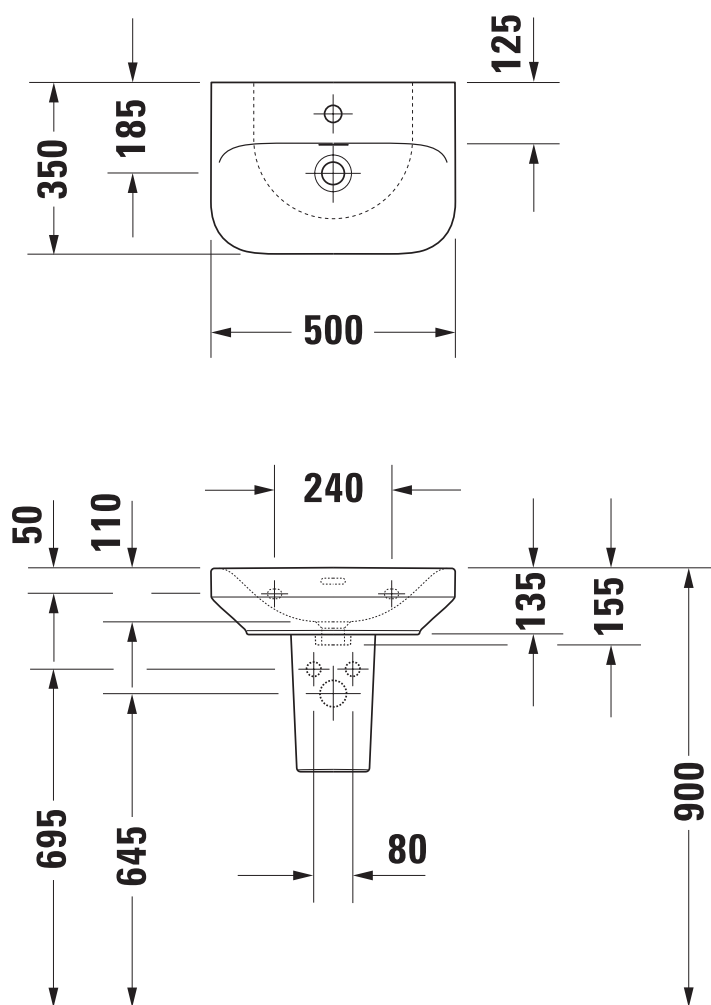

# Umywalka DERBY 50x35 z/o z/p biała

## derby

Umywalka DERBY 50x35 z/o  
z/p biała

KBN: DERCU50ZP

Informacje:

szerokość: 500 mm

głębokość: 350 mm

Kolor: Biały

Z otworem, z przelewem.

Opcja:

Umywalka DERBY 50x35 z/o  
z/p biała pflgeplus

KBN: DERCU50ZPP

[www.vigourpolska.pl](http://www.vigourpolska.pl)

ver. 26.3.2018