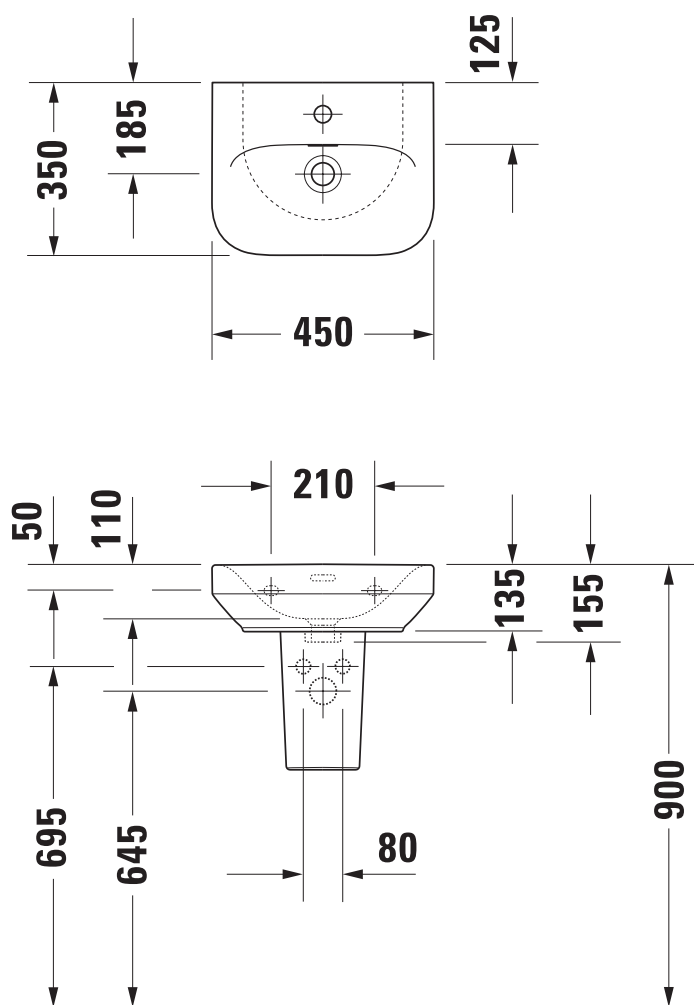

# Umywalka DERBY 45x35 z/o z/p biała

## derby

Umywalka DERBY 45x35 z/o  
z/p biała

KBN: DERCU45ZP

Informacje:

szerokość: 450 mm

głębokość: 350 mm

Kolor: Biały

Z otworem, z przelewem.

Opcja:

Umywalka DERBY 45x35 z/o  
z/p białapflegeplus

KBN: DERCU45ZPP

[www.vigourpolska.pl](http://www.vigourpolska.pl)

ver. 26.3.2018