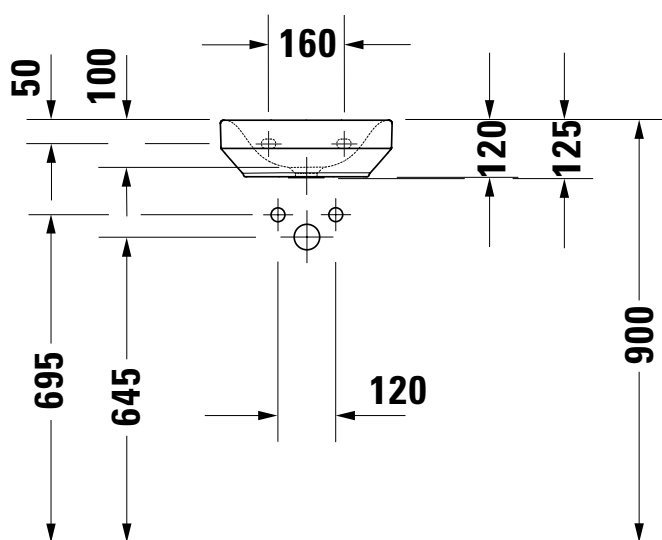

Umywalka DERBY 36,5x30 z/o z/p biała

VIGOUR

derby

Umywalka DERBY 36,5x30
z/o b/p biała

KBN: DERCU365ZP

Informacje:

szerokość: 365 mm
głębokość: 300 mm
Kolor: Biały
Z otworem

Opcja:

Umywalka DERBY 36,5x30
z/o b/p biała pflgeplus

KBN: DERCU365ZPP