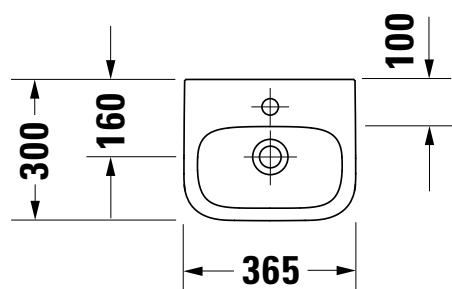

Umywalka DERBY 36,5x30 z/o z/p biała

VIGOUR

derby

Umywalka DERBY 36,5x30
z/o b/p biała

KBN: DERCU365ZP

Informacje:

szerokość: 365 mm
głębokość: 300 mm
Kolor: Biały
Z otworem

Opcja:

Umywalka DERBY 36,5x30
z/o b/p biała pflgeplus

KBN: DERCU365ZPP