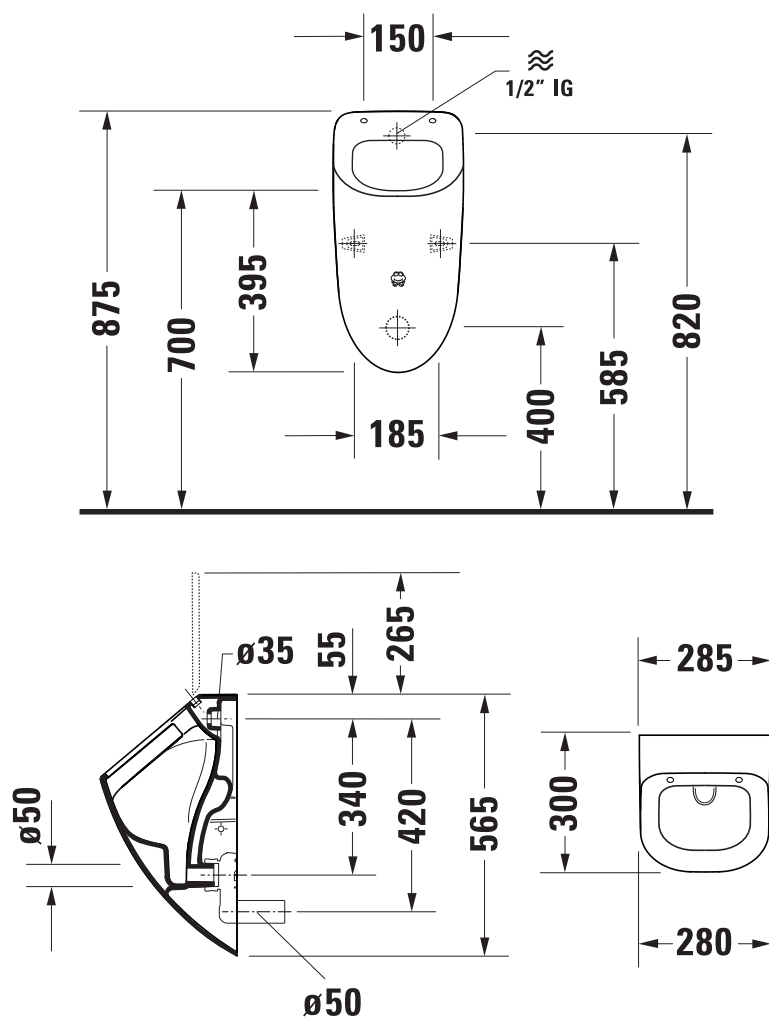

Pisuar DERBY dopływ z tyłu b/rantu biały z celem do pokrywy

VIGOUR

derby

Pisuar DERBY dopływ z tyłu
b/rantu biały z celem
do pokrywy

KBN: DERCPTRD

Informacje:

Kolor: Biały

www.vigourpolska.pl