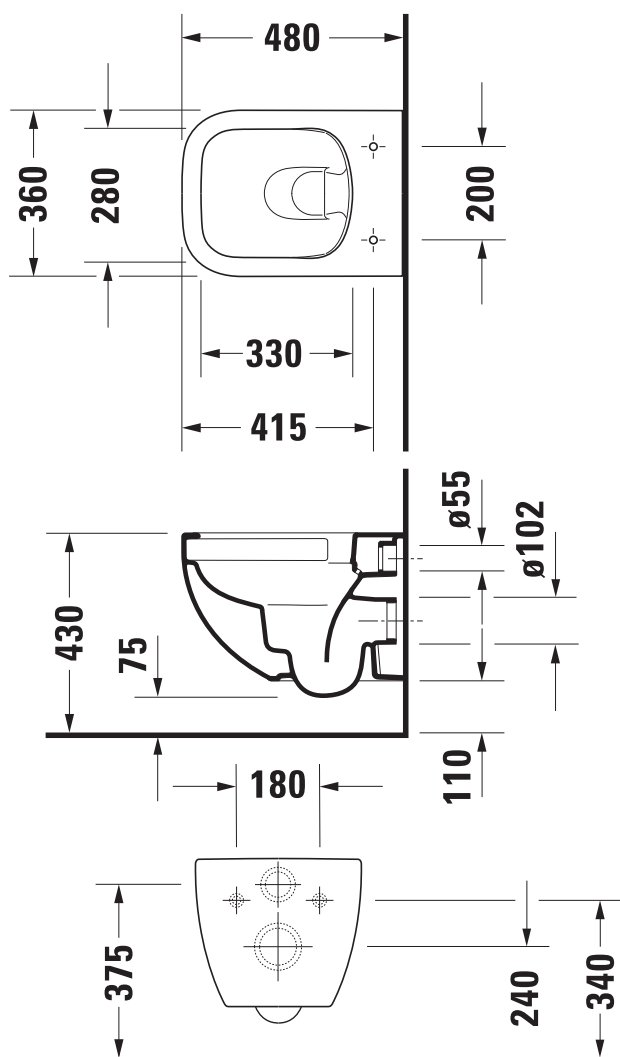

Miska wisząca DERBY lejowa 48cm b/rantu biała kryte mocowania

VIGOUR

derby

Miska wisząca DERBY lejowa
48cm b/rantu biała kryte
mocowania

KBN: DERCMW48R

Informacje:

Kolor: Biały

Opcja:

Miska wisząca DERBY lejowa
48cm b/rantu biała kryte
mocowania pflgeplus

KBN: DERCMW48RP

Deskę kompletuje się
oddzielnie

www.vigourpolska.pl

ver. 19.7.2019