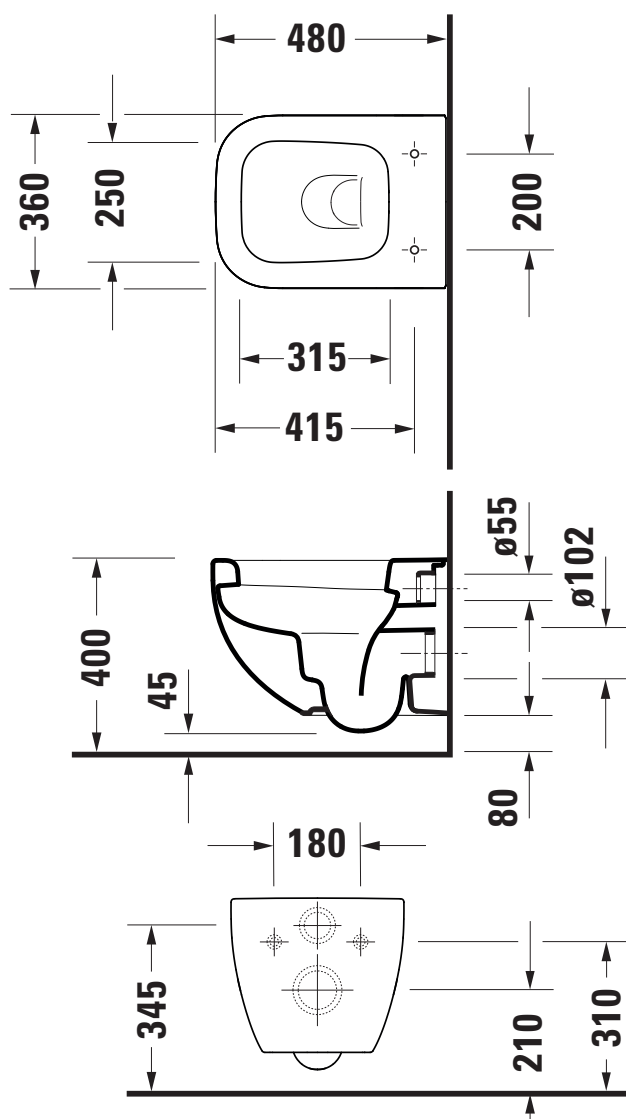

Miska wisząca DERBY lejowa 48cm biała widoczne mocowania

VIGOUR

derby

Miska wisząca DERBY lejowa
48cm biała widoczne
mocowania

KBN: DERCMW48

Informacje:

Kolor: Białe

Opcja:

Miska wisząca DERBY lejowa
48cm biała widoczne
mocowania pflęgeplus

KBN: DERCMW48P

Deskę kompletuje się
oddzielnie

www.vigourpolska.pl

ver. 19.7.2019