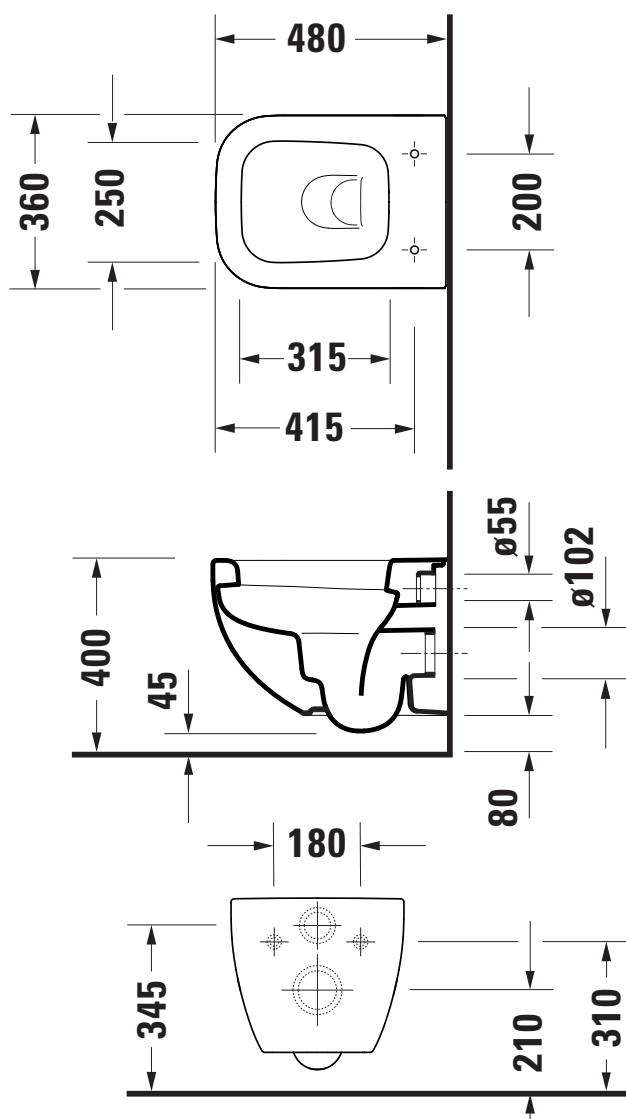

Miska wisząca DERBY lejowa 48cm biała widoczne mocowania

VIGOUR

derby

Miska wisząca DERBY lejowa
48cm biała widoczne
mocowania

KBN: DERCMW48

Informacje:

Kolor: Biały

Opcja:

Miska wisząca DERBY lejowa
48cm biała widoczne
mocowania pflęgeplus

KBN: DERCMW48P

Deskę kompletuje się
oddzielnie

www.vigourpolska.pl

ver. 19.7.2019