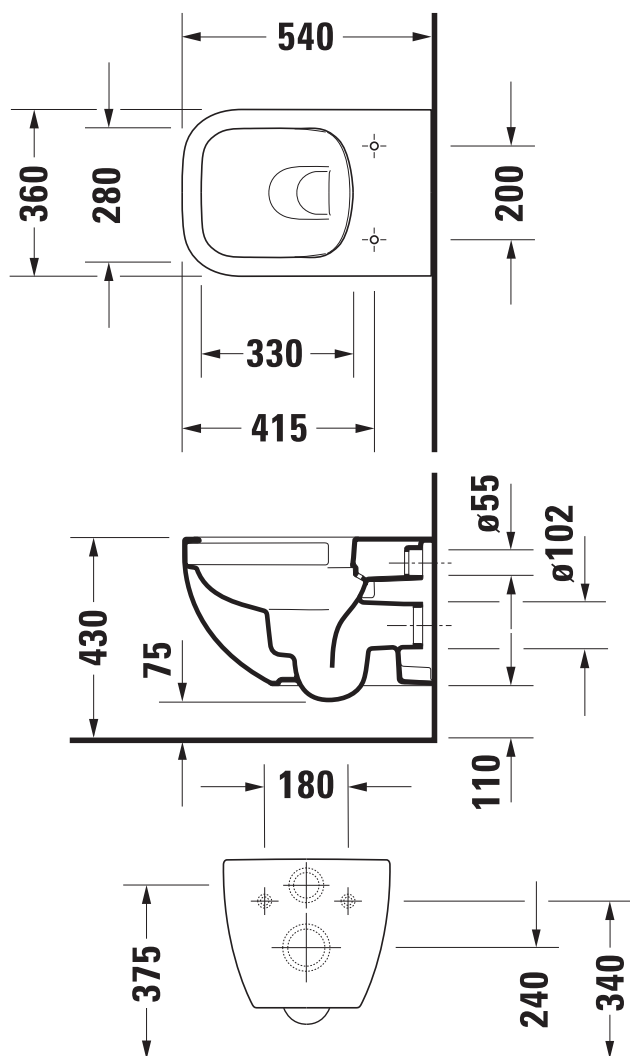

Miska wisząca DERBY lejowa b/rantu biała widoczne mocowania

VIGOUR

derby

Miska wisząca DERBY lejowa
b/rantu biała widoczne
mocowania

KBN: DERCMW1RWM

Informacje:

Kolor: Biały

Opcja:

Miska wisząca DERBY lejowa
b/rantu biała widoczne
mocowania Pflegeplus

KBN: DERCMW1RWMP

Deskę kompletuje się
oddzielnie