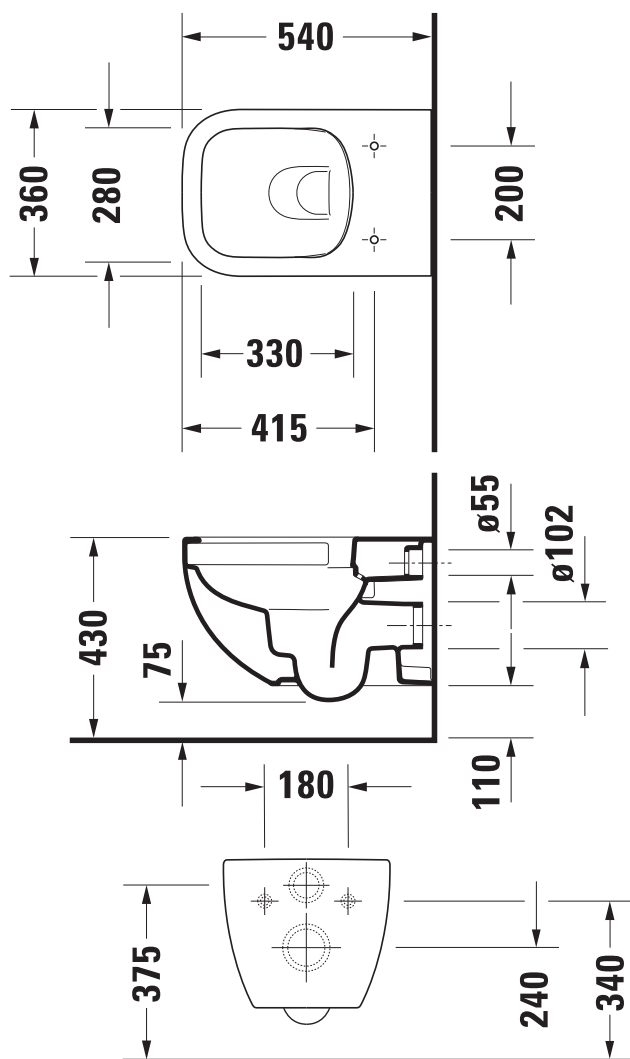

# Miska wisząca DERBY lejowa b/rantu biała widoczne mocowania

VIGOUR

derby

Miska wisząca DERBY lejowa  
b/rantu biała widoczne  
mocowania

KBN: DERCMW1RWM

Informacje:

Kolor: Biały

Opcja:

Miska wisząca DERBY lejowa  
b/rantu biała widoczne  
mocowania pflgeplus

KBN: DERCMW1RWMP

Deskę kompletuje się  
oddzielnie