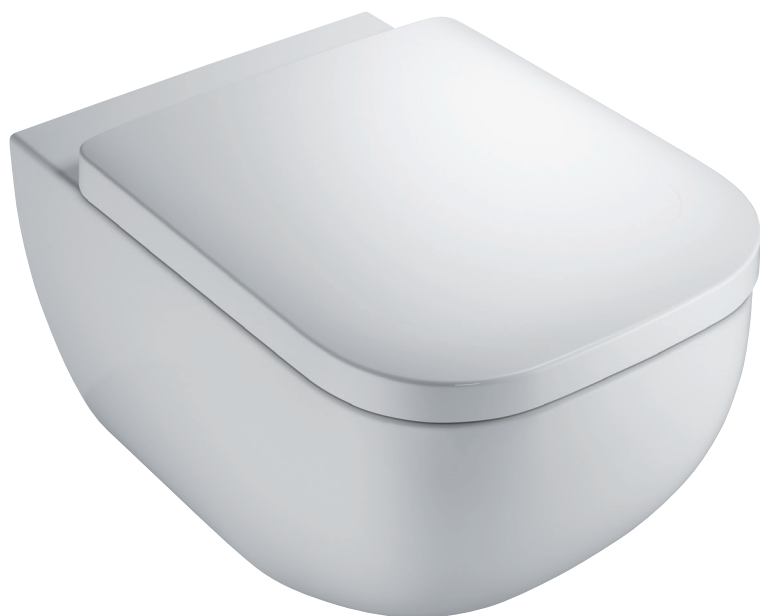

Miska wisząca DERBY lejowa b/rantu biała kryte mocowania

VIGOUR

derby

Miska wisząca DERBY lejowa
b/rantu biała
kryte mocowania

KBN: DERCMW1R

Informacje:

Kolor: Biały

Opcja:

Miska wisząca DERBY lejowa
b/rantu biała kryte
mocowania pflgeplus

KBN: DERCMW1RP

Deskę kompletuje się
oddzielnie

www.vigourpolska.pl

ver. 26.3.2018