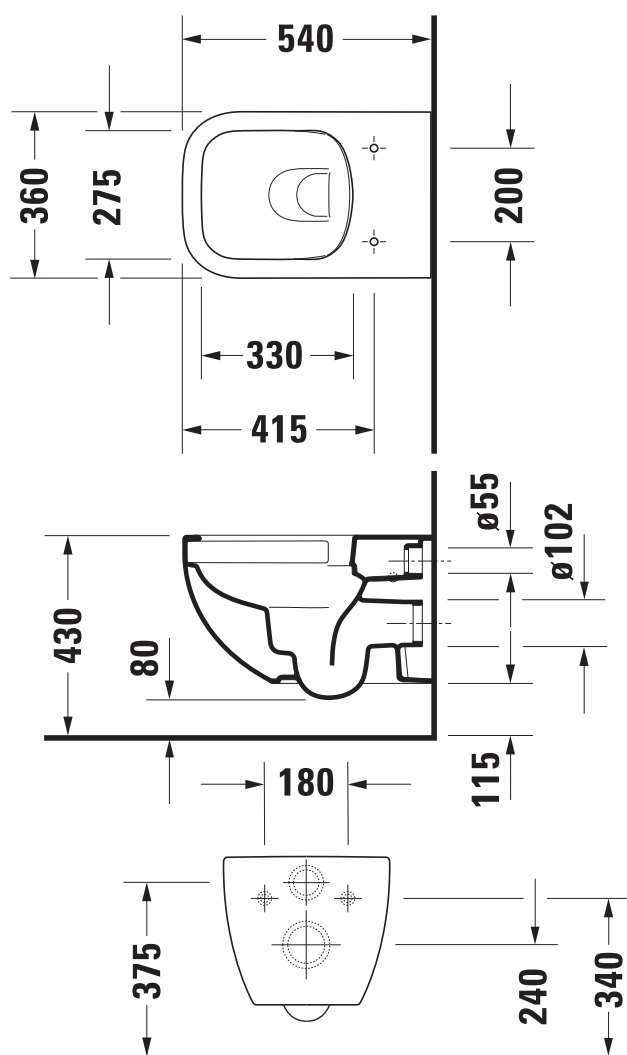

Miska wisząca DERBY lejowa b/rantu biała kryte mocowania

VIGOUR

derby

Miska wisząca DERBY lejowa
b/rantu biała
kryte mocowania

KBN: DERCMW1R

Informacje:

Kolor: Biały

Opcja:

Miska wisząca DERBY lejowa
b/rantu biała kryte
mocowania pflgeplus

KBN: DERCMW1RP

Deskę kompletuje się
oddzielnie

www.vigourpolska.pl

ver. 26.3.2018