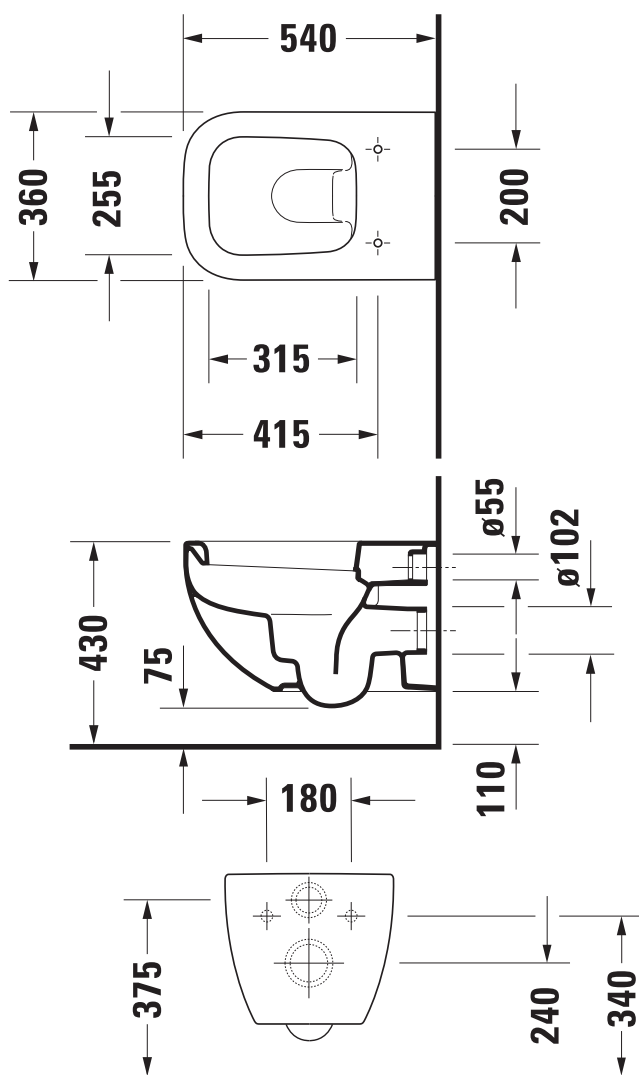

# Miska wisząca DERBY lejowa biała widoczne mocowania

## derby

Miska wisząca DERBY lejowa  
biała widoczne mocowania

KBN: DERCMW1

Informacje:

Kolor: Biały

Opcja:

Miska wisząca DERBY lejowa  
biała widoczne mocowania  
pflegeplus

KBN: DERCMW1P