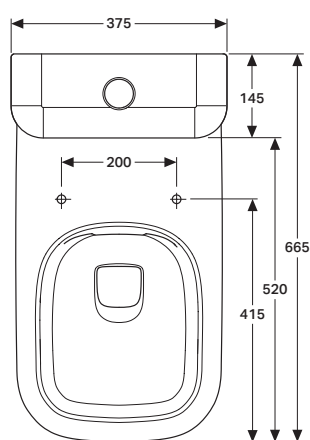

# Miska stojąca DERBY z dolnołukiem biała b/rantu odpływ uniwer.