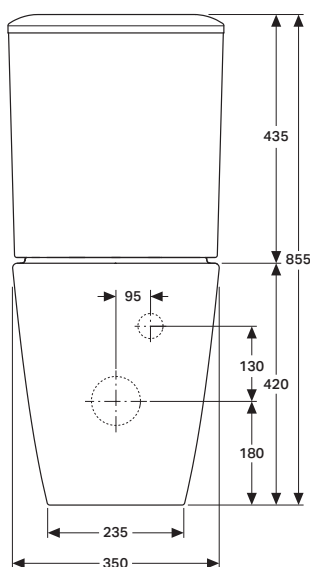

# Miska stojąca DERBY z dolnołukiem biała b/rantu odpływ uniwer.

## derby

Miska stojąca DERBY z dolnołukiem biała b/rantu odpływ uniwer.

KBN: DERCMSDRO

Informacje:

Kolor: Biały  
Z otworem, z przelewem.

Opcja:

Miska stojąca DERBY z dolnołukiem biała b/rantu odpływ uniwer. pflgeplus