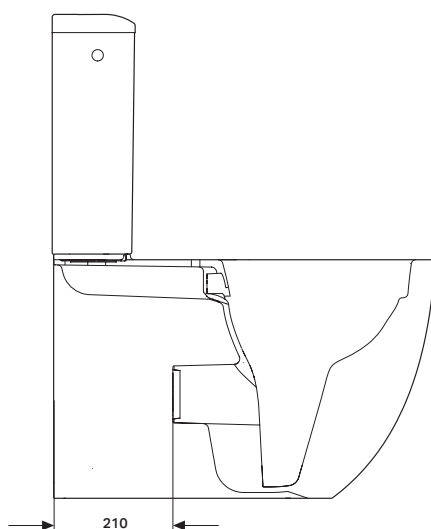

# Miska stojąca DERBY z dolnołukiem biała b/rantu odpływ uniwer.

## derby

Miska stojąca DERBY z dolnołukiem biała b/rantu odpływ uniwer.

KBN: DERCMSDRO

Informacje:

Kolor: Biały  
Z otworem, z przelewem.

Opcja:

Miska stojąca DERBY z dolnołukiem biała b/rantu odpływ uniwer. pflgeplus