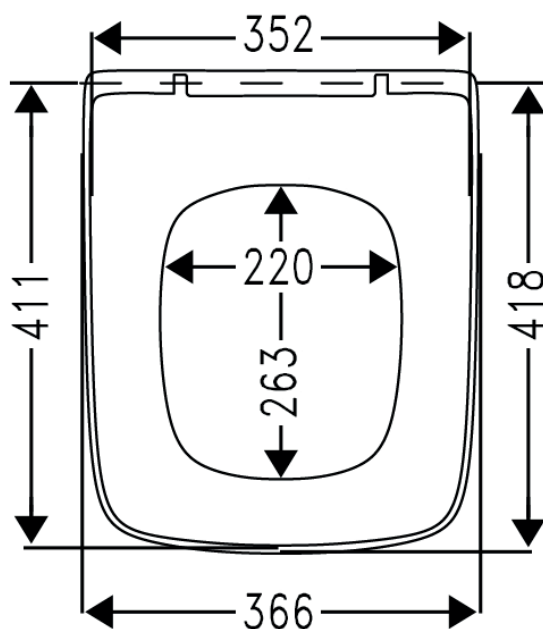

Deska sedesowa DERBY

wolnoopadająca zawiasy stal biała

VIGOUR

derby

Deska sedesowa DERBY
wolnoopadająca zawiasy
stal biała

KBN: DERCDSEW

Informacje:

Kolor: Biały